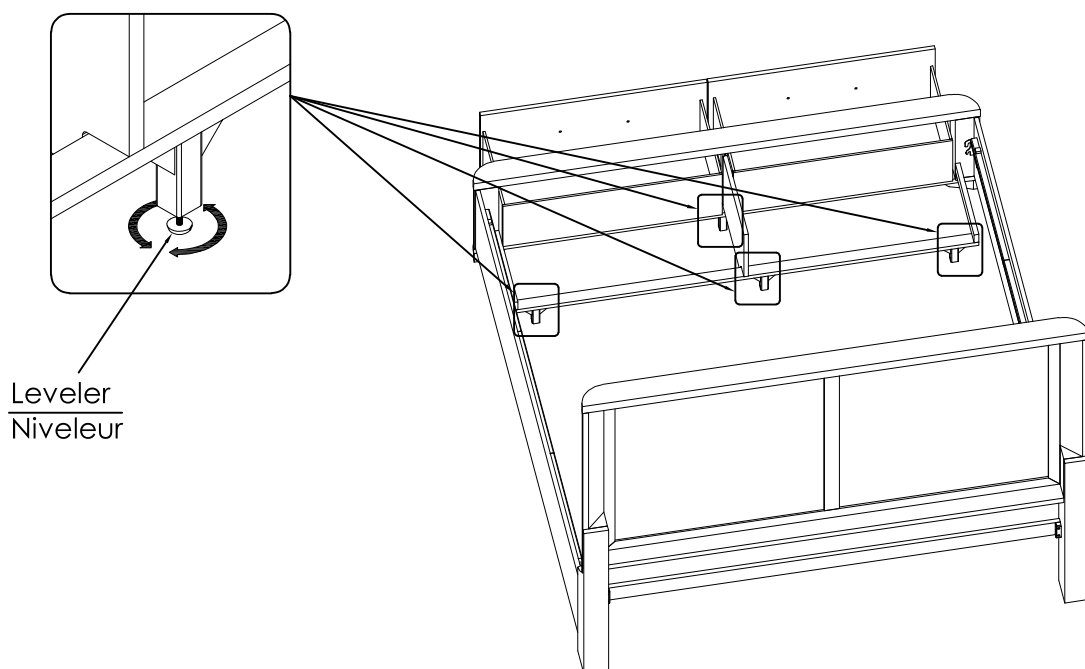

STEP 4/ÉTAPE 4