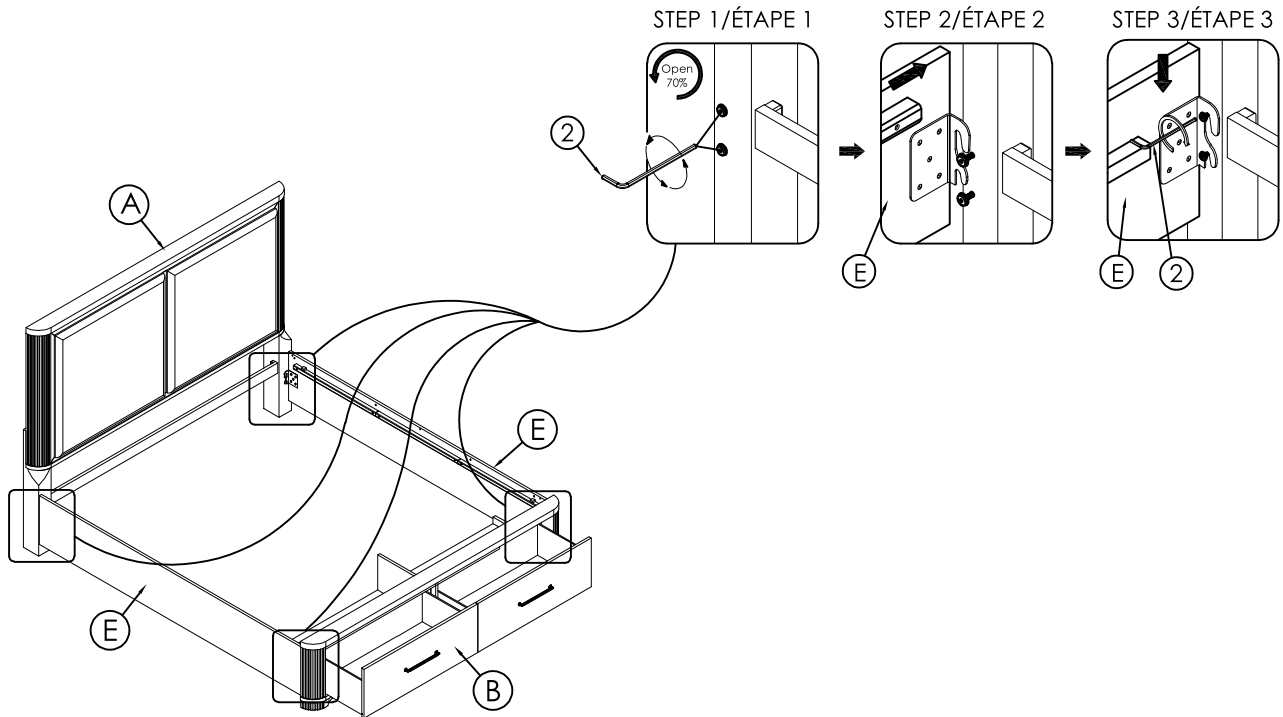

ASSEMBLY INSTRUCTION INSTRUCTION D'ASSEMBLAGE

ITEM NO : 1381K-1/1381K-2/1381K-3CK

CALIFORNIA KING BED/TRES GRAND LIT CALIFORNIEN

1381K-1

KING HEADBOARD

1381K-2

TÊTE DE LIT TRES GRAND LIT

1381K-3CK

KING FOOTBOARD - SLAT & SUPPORT LEG

TRES GRAND LIT PIED DE LIT-LATTES & PIED

CK SIDE RAILS/

LONGERONS DE CÔTÉS - TRES GRAND LIT CALIFORNIEN