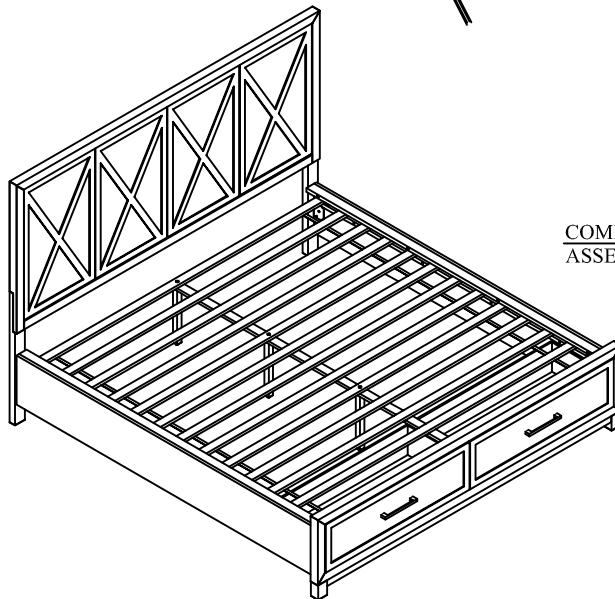

**ABOVE HARDWARE ARE PACKED IN 1366K-3CK FOR ASSEMBLY
****Le quincaillerie au dessus est dans #1366K-3CK pour l'assemblage

1366K-3CK PART LISTS / LISTE DE PIÈCES			
No.	Description	Sketch/ Esquisser	Q'ty/ Qté
7	CK Side Rails / Longérons De Côtés-Tres Grand Lit Californien		2PCS
8	Top Crown / Supérieure		2PCS
9	Center Slat / Longérons Central		1PC

STEP 1 / ÉTAPE 1

STEP 2 / ÉTAPE 2

STEP 3 / ÉTAPE 3

STEP 4 / ÉTAPE 4

STEP 5 / ÉTAPE 5

STEP 6 / ÉTAPE 6

STEP 7 / ÉTAPE 7

COMPLETED ASSEMBLY /
ASSEMBLEE COMPLETEE