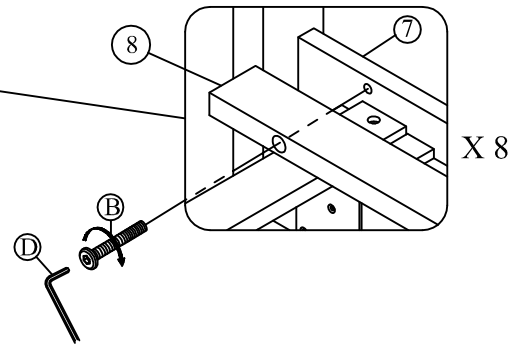

HARDWARE LISTS / LISTE DE QUINCAILLERIE				
No.	Description	Sketch/ Esquisser	Size/ Dimension	Q'ty/ Qté
B	Bolt/Boulon		1/4" x 45mm	8PCS
C	Dowel/Goujon		Ø10 x 30mm	6PCS
D	Allen Key/Clé Allen		58mm x 4mm	1PC

**ABOVE HARDWARE ARE PACKED IN 1366K-3CK FOR ASSEMBLY
****Le quincaillerie au dessus est dans #1366K-3CK pour l'assemblage

1366K-3CK PART LISTS / LISTE DE PIÈCES			
No.	Description	Sketch/ Esquisser	Q'ty/ Qté
7	CK Side Rails / Longérons De Côtés-Tres Grand Lit Californien		2PCS
8	Top Crown / Supérieure		2PCS
9	Center Slat / Longérons Central		1PC

STEP 1 / ÉTAPE 1

STEP 2 / ÉTAPE 2

STEP 3 / ÉTAPE 3

STEP 4 / ÉTAPE 4

STEP 5 / ÉTAPE 5

STEP 6 / ÉTAPE 6

STEP 7 / ÉTAPE 7

COMPLETED ASSEMBLY /
ASSEMBLEE COMPLETEE