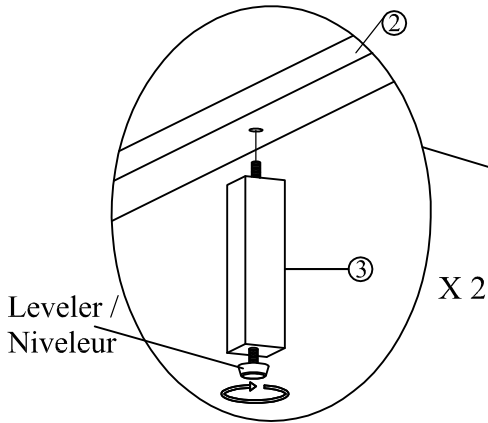

STEP 1 / ÉTAPE 1