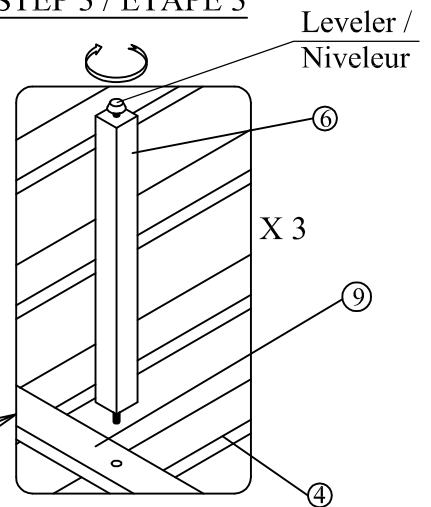

STEP 3 / ÉTAPE 3