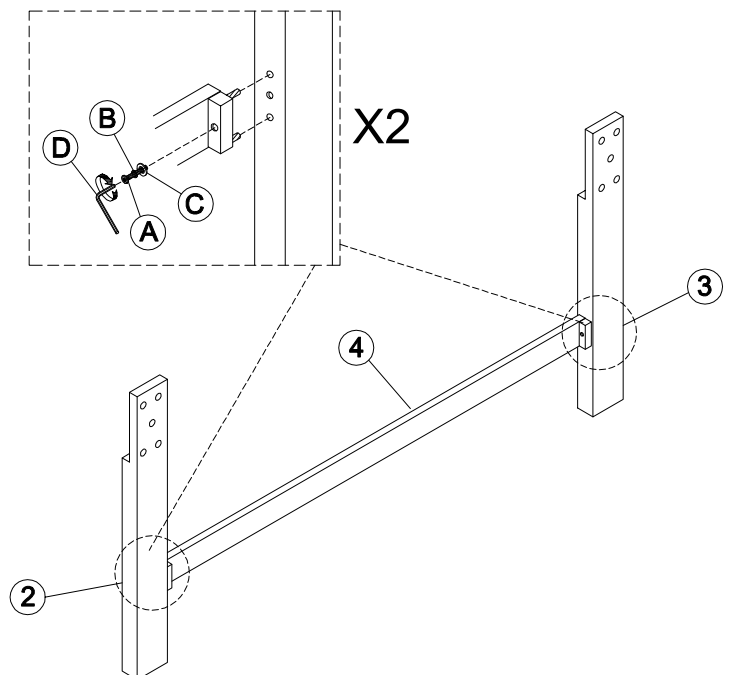

STEP 1 / ÉTAPE 1