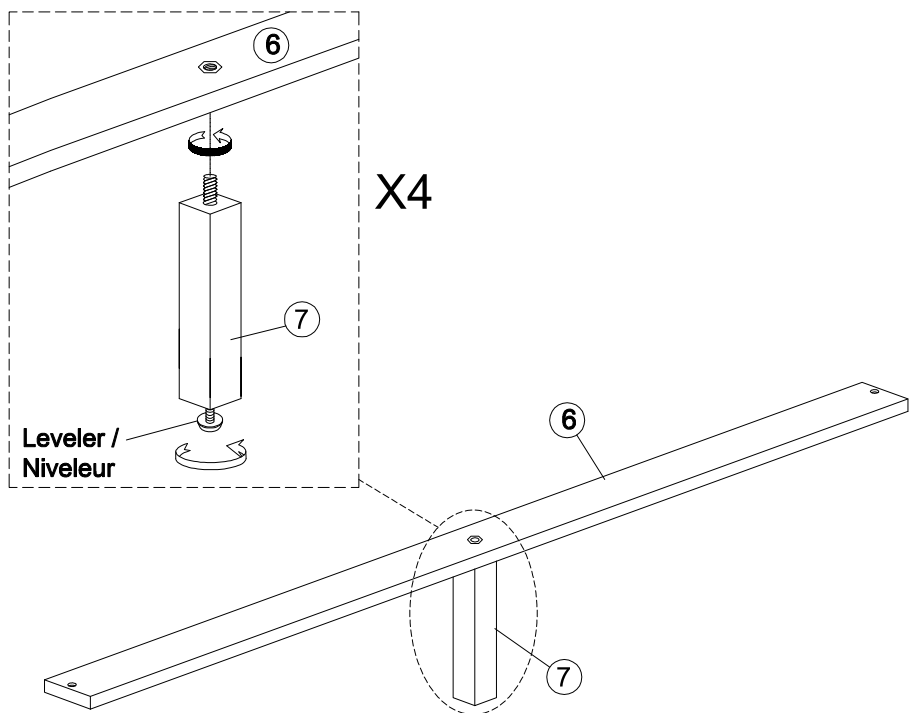

STEP 6 / ÉTAPE 6