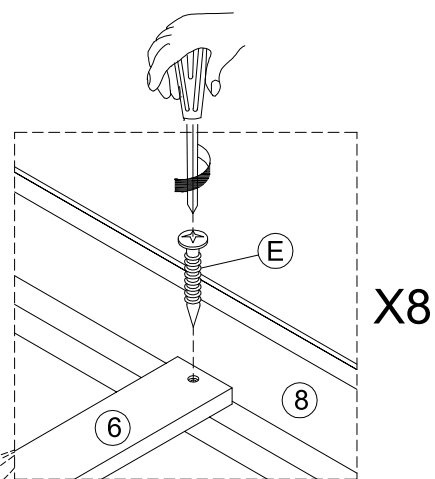

STEP 6 / ÉTAPE 6