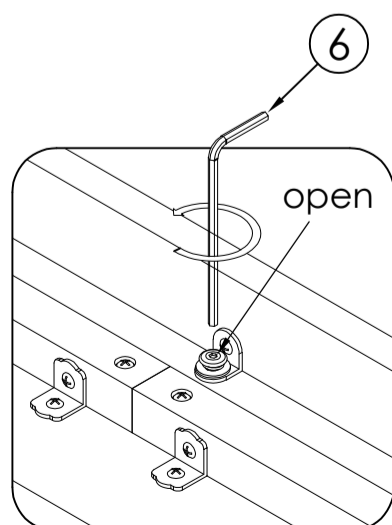

STEP 1 / ÉTAPE 1

x8