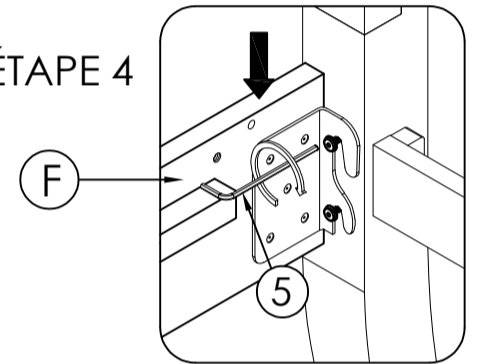

STEP 4/ÉTAPE 4