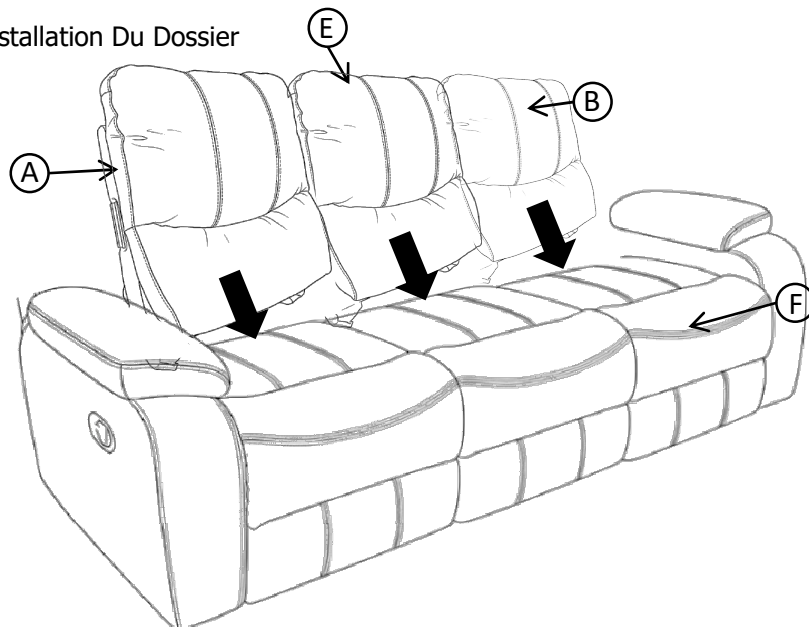

(STEP 2 / Étape 2)
Backrest Installation/Installation Du Dossier