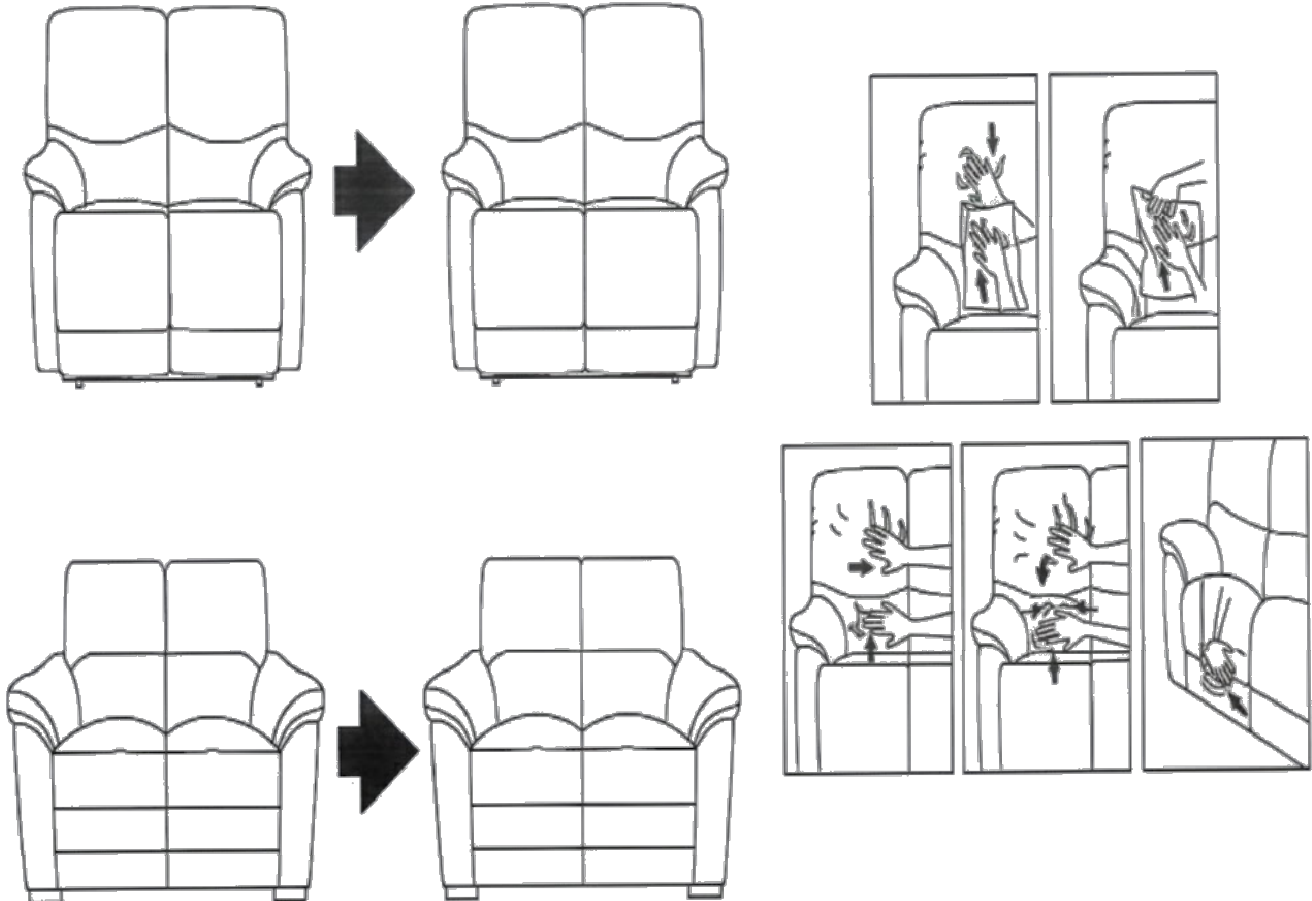

ASSEMBLY INSTRUCTIONS INSTRUCTION D'ASSEMBLAGE

ITEM NO : 99904BRW-3 - Sofa Recliner with Drop Table
99904CHR-3 - Canapé De Relaxation avec Dossier Rabattable En Tablette

Upholstery Cushion Care / instructions De Soins Pour Meubles Rembourrage

CARE INSTRUCTION FOR FABRIC:

In order to maintain the original appearance of your upholstery furniture, please follow the following procedures:

1. Avoid exposing furniture directly to sunlight or heating and air conditioning outlets.
2. Vacuum or wipe with a soft cloth to remove dust.
3. Clean the fabric with a professional cleanser.

INSTRUCTIONS D'ENTRETIEN POUR LE TISSU:

Afin de conserver l'aspect d'origine de vos meubles rembourrés, veuillez suivre les procédures suivantes:

1. Évitez d'exposer les meubles directement à la lumière du soleil ou aux prises de chauffage et de climatisation.
2. aspirez ou essuyez avec un chiffon doux pour enlever la poussière.
3. Nettoyez le tissu avec un nettoyant professionnel.