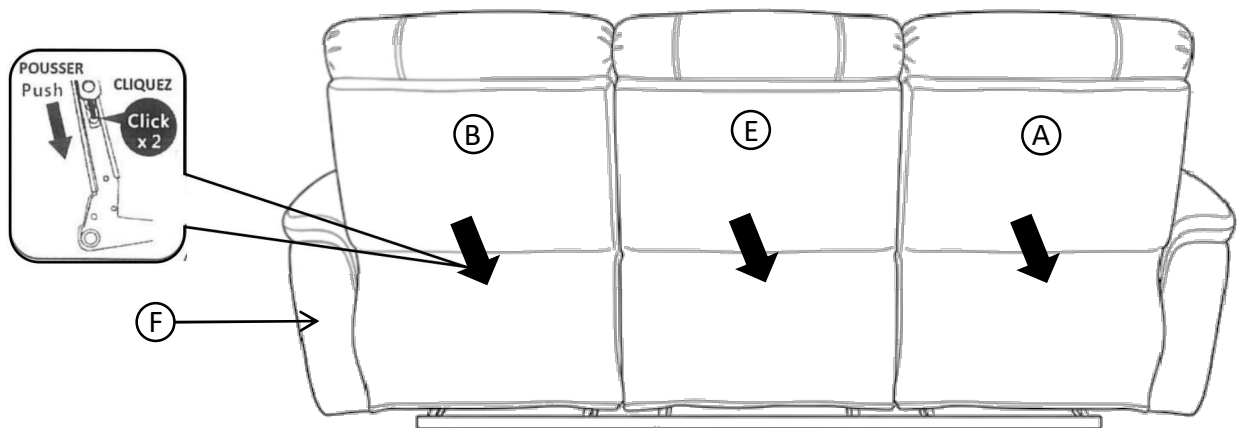

(STEP 3 / Étape 3)
Slide the backrest female brackets onto the backrest male Brackets. Push until you hear a click on both sides. This indicates that the backrest locks into place.
Faites glisser les supports femelles du dossier sur les supports mâles. Appuyez jusqu'à entendre un clic des deux côtés. Cela indique que le dossier est bien en place.