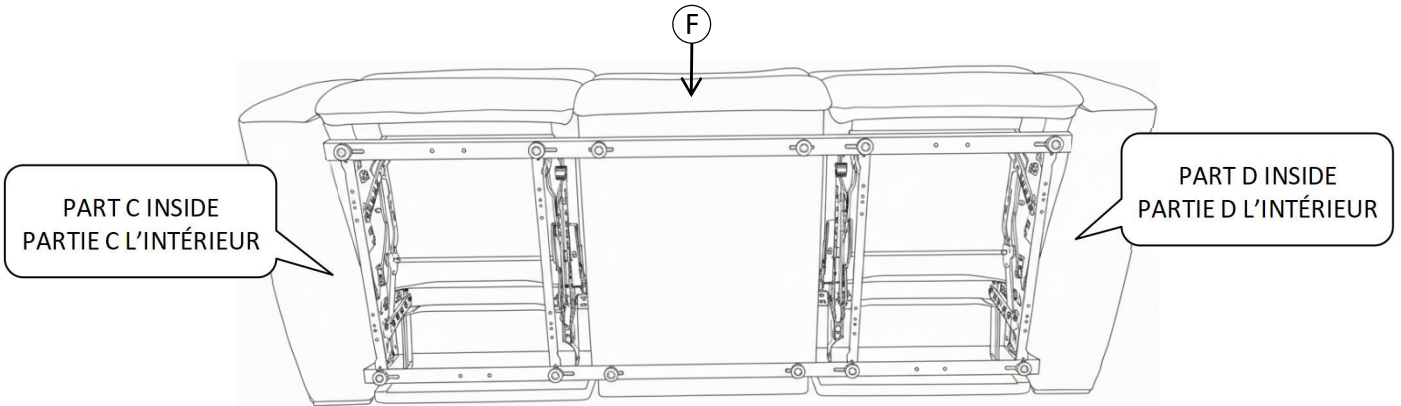

ASSEMBLY INSTRUCTIONS INSTRUCTION D'ASSEMBLAGE

ITEM NO : 99904BRW-3 - Sofa Recliner with Drop Table
99904CHR-3 - Canapé De Relaxation avec Dossier Rabattable En Tablette

(STEP 1 / Étape 1)
Showing Part C & D (Left/Right Ear) Underneath Of Seat /
Montrant les parties C et D (oreille gauche/droite) sous le siège