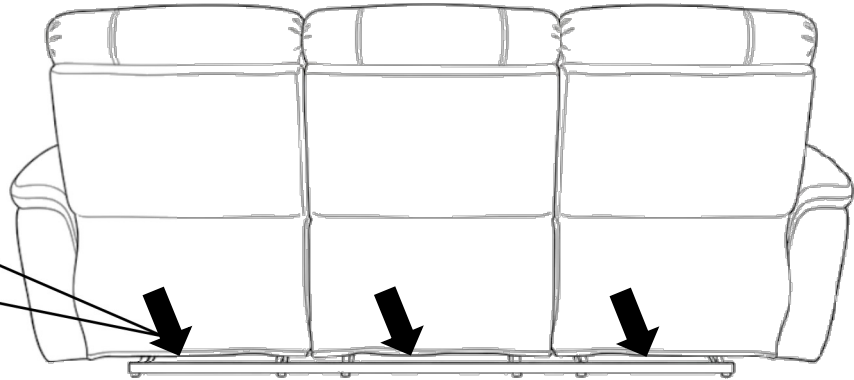

ASSEMBLY INSTRUCTIONS INSTRUCTION D'ASSEMBLAGE

ITEM NO : 99904BRW-3 - Sofa Recliner with Drop Table
99904CHR-3 - Canapé De Relaxation avec Dossier Rabattable En Tablette

(STEP 4 / ÉTAPE 4)

Attach the back cover to the bottom of the seat with Velcro.

Fixez la housse arrière au bas du siège avec du Velcro.