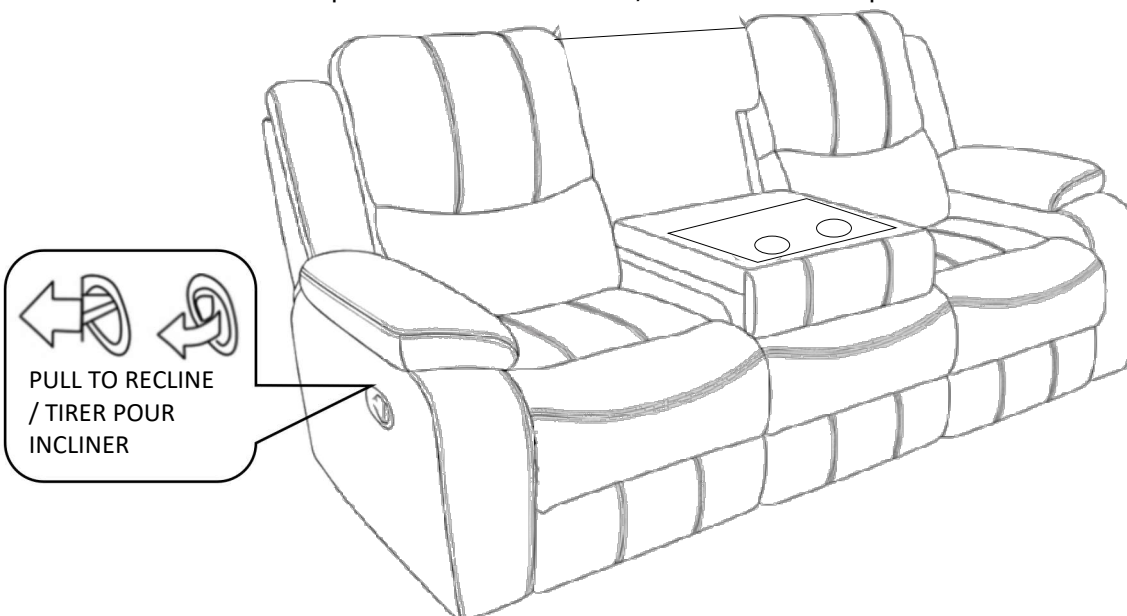

ASSEMBLY INSTRUCTIONS INSTRUCTION D'ASSEMBLAGE

ITEM NO : 99904BRW-3 - Sofa Recliner with Drop Table
99904CHR-3 - Canapé De Relaxation avec Dossier Rabattable En Tablette

(STEP 4 / ÉTAPE 4)

Attach the back cover to the bottom of the seat with Velcro.

Fixez la housse arrière au bas du siège avec du Velcro.

(STEP 5 / Étape 5)

Assembly Ears / Assemblage De L'oreille

(STEP 6 / Étape 6) Assembly Completed / Assemblage Completé

Pull down the backrest to open the Fold-Down Table / Baissez le dossier pour ouvrir la tablette

PULL TO RECLINE
/ TIRER POUR
INCLINER

ASSEMBLY INSTRUCTIONS INSTRUCTION D'ASSEMBLAGE

ITEM NO : 99904BRW-3 - Sofa Recliner with Drop Table
99904CHR-3 - Canapé De Relaxation avec Dossier Rabattable En Tablette