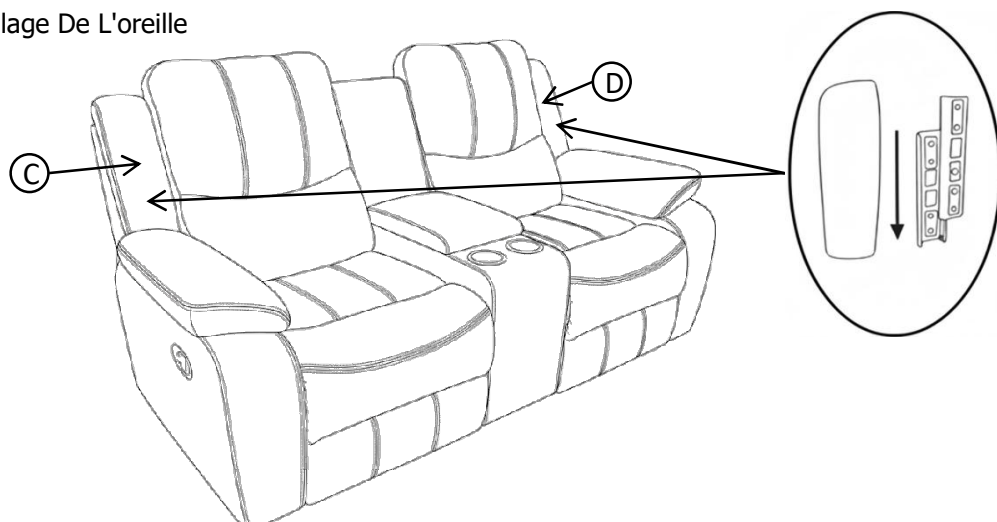

(STEP 6 / Étape 6)

Assembly Ears / Assemblage De L'oreille