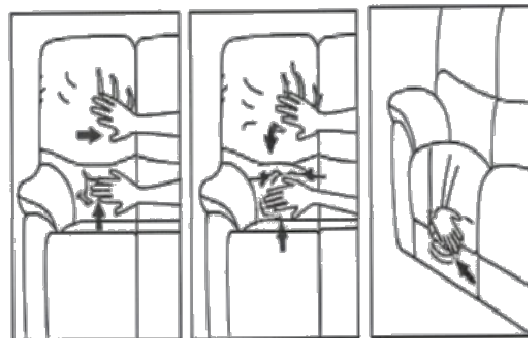

Faites glisser les supports femelles du dossier sur les supports mâles. Appuyez jusqu'à entendre un clic des deux côtés. Cela indique que le dossier est bien en place.

(STEP 5 / ÉTAPE 5)

Attach the back cover to the bottom of the seat with Velcro.

Fixez la housse arrière au bas du siège avec du Velcro.

(STEP 6 / Étape 6)

Assembly Ears / Assemblage De L'oreille

ASSEMBLY INSTRUCTIONS

INSTRUCTION D'ASSEMBLAGE

ITEM NO : 99904BRW-2C - Loveseat Recliner with Console
99904CHR-2C - Causeuse Inclinable Avec Console

(STEP 7 / Étape 7)
Assembly Completed / Assemblage Completé

Upholstery Cushion Care / instructions De Soins Pour Meubles Rembourrage

CARE INSTRUCTION FOR FABRIC:

In order to maintain the original appearance of your upholstery furniture, please follow the following procedures: