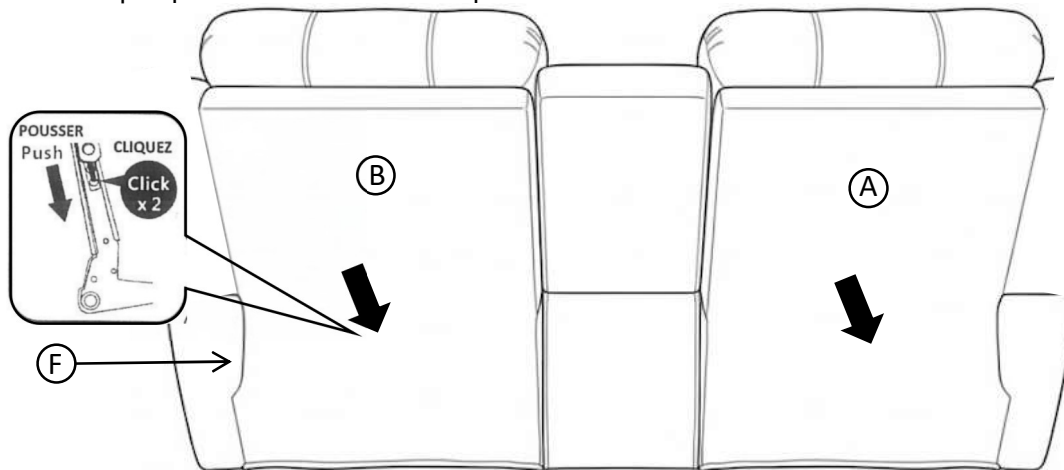

ASSEMBLY INSTRUCTIONS INSTRUCTION D'ASSEMBLAGE

ITEM NO : 99904BRW-2C - Loveseat Recliner with Console
99904CHR-2C - Causeuse Inclinable Avec Console

(STEP 4 / Étape 4)

Slide the backrest female brackets onto the backrest male Brackets. Push until you hear a click on both sides. This indicates that the backrest locks into place.

Faites glisser les supports femelles du dossier sur les supports mâles. Appuyez jusqu'à entendre un clic des deux côtés. Cela indique que le dossier est bien en place.