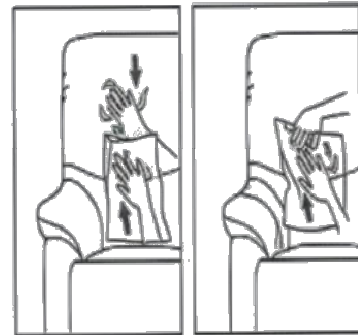

CARE INSTRUCTION FOR FABRIC:

In order to maintain the original appearance of your upholstery furniture, please follow the following procedures:

1. Avoid exposing furniture directly to sunlight or heating and air conditioning outlets.
2. Vacuum or wipe with a soft cloth to remove dust.
3. Clean the fabric with a professional cleanser.

INSTRUCTIONS D'ENTRETIEN POUR LE TISSU:

Afin de conserver l'aspect d'origine de vos meubles rembourrés, veuillez suivre les procédures suivantes:

1. Évitez d'exposer les meubles directement à la lumière du soleil ou aux prises de chauffage et de climatisation.
2. aspirez ou essuyez avec un chiffon doux pour enlever la poussière.
3. Nettoyez le tissu avec un nettoyeur professionnel.