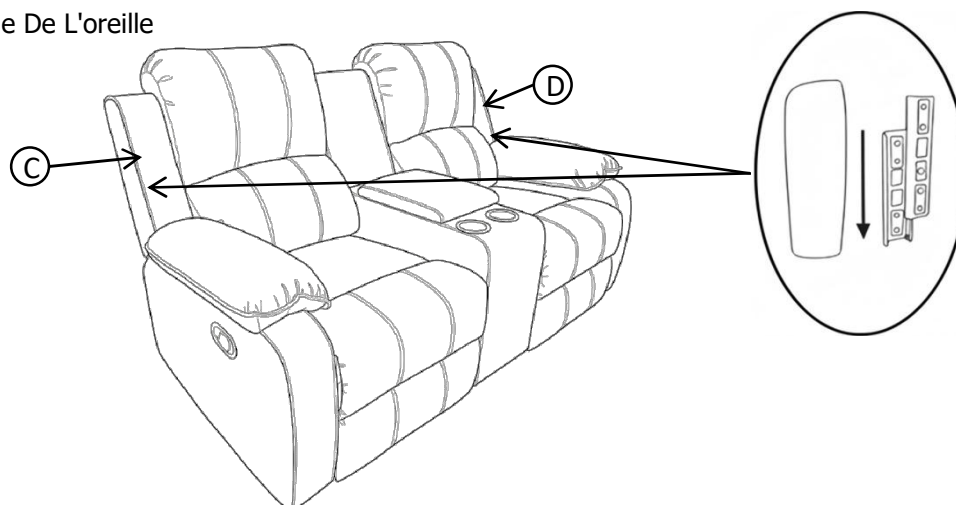

(STEP 6 / Étape 6)

Assembly Ears / Assemblage De L'oreille