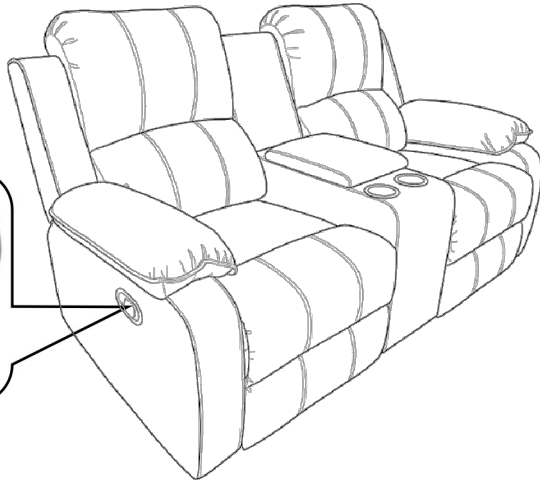

ASSEMBLY INSTRUCTIONS INSTRUCTION D'ASSEMBLAGE

ITEM NO : 99901BLK-2C - Loveseat Recliner with Console
99901BRW-2C - Causeuse Inclinable Avec Console

(STEP 7 / Étape 7)

Assembly Completed / Assemblage Completé

Upholstery Cushion Care / instructions De Soins Pour Meubles Rembourrage