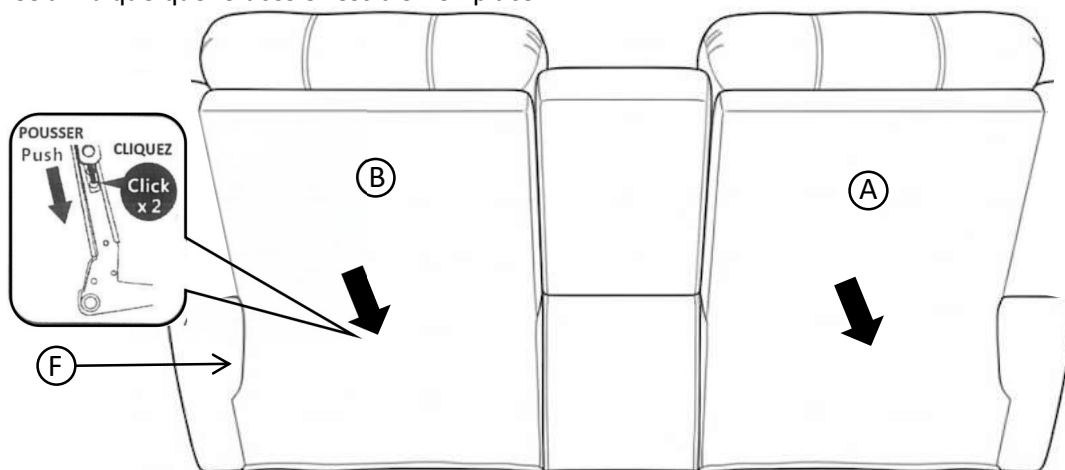

Use hand screw (1) to connect console back rest (E) and seat (F).

Utilisez Vis à serrage manuel (1) pour connecter dossier de console (E) et siège (F).

(STEP 3 / Étape 3)

Backrest Installation/Installation Du Dossier

ASSEMBLY INSTRUCTIONS INSTRUCTION D'ASSEMBLAGE

ITEM NO : 99901BLK-2C - Loveseat Recliner with Console

99901BRW-2C - Causeuse Inclinable Avec Console

(STEP 4 / Étape 4)

Slide the backrest female brackets onto the backrest male Brackets. Push until you hear a click on both sides. This indicates that the backrest locks into place.

Faites glisser les supports femelles du dossier sur les supports mâles. Appuyez jusqu'à entendre un clic des deux côtés. Cela indique que le dossier est bien en place.

(STEP 5 / ÉTAPE 5)

Attach the back cover to the bottom of the seat with Velcro.