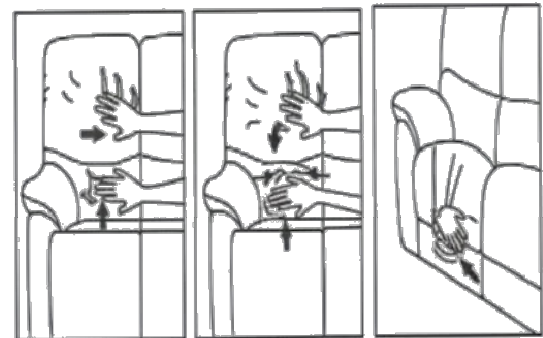

Faites glisser les supports femelles du dossier sur les supports mâles. Appuyez jusqu'à entendre un clic des deux côtés. Cela indique que le dossier est bien en place.

(STEP 5 / ÉTAPE 5)

Attach the back cover to the bottom of the seat with Velcro.

Fixez la housse arrière au bas du siège avec du Velcro.

(STEP 6 / Étape 6)

Assembly Ears / Assemblage De L'oreille

ASSEMBLY INSTRUCTIONS INSTRUCTION D'ASSEMBLAGE

ITEM NO : 99901BLK-2C - Loveseat Recliner with Console
99901BRW-2C - Causeuse Inclinable Avec Console

(STEP 7 / Étape 7)

Assembly Completed / Assemblage Completé

Upholstery Cushion Care / instructions De Soins Pour Meubles Rembourrage

CARE INSTRUCTION FOR FABRIC:

In order to maintain the original appearance of your upholstery furniture, please follow the following procedures: