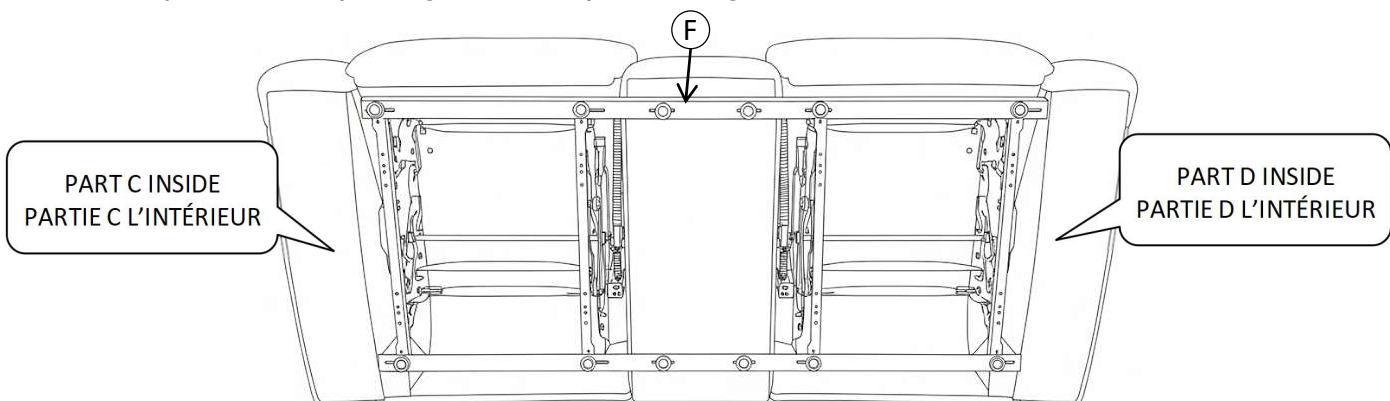

HARDWARE LIST / LISTES DE QUINCAILLERIE

No	Drawing / Dessin	Description	QTY / QTÉ
1		Hand screw / Vis à serrage manuel	2 pcs

ASSEMBLY INSTRUCTIONS INSTRUCTION D'ASSEMBLAGE

ITEM NO : 99901BLK-2C - Loveseat Recliner with Console

99901BRW-2C - Causeuse Inclinable Avec Console

(STEP 1 / Étape 1)

Showing Part C & D (Left/Right Ear) Underneath Of Seat /

Montrant les parties C et D (oreille gauche/droite) sous le siège

(STEP 2 / Étape 2)