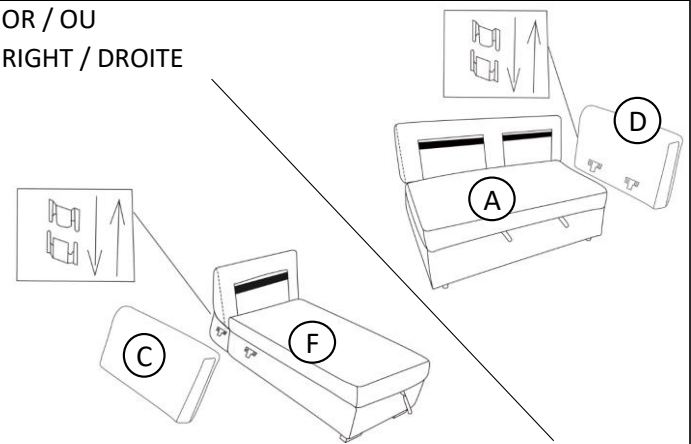

(STEP 2 / Étape 2) 9145PWT-2A

(STEP 3 / Étape 3) 9145PWT-A

(STEP 4 / Étape 4)

(STEP 5 / Étape 5)

ASSEMBLY INSTRUCTION INSTRUCTIONS D'ASSEMBLAGE

ITEM NO : 9145PWT-2A Armless 2-Seater with Pull-Out Bed

9145PWT-A Arms

9145PWT-VC Armless Reversible Chaise with Hidden Storage

(STEP 6 / Étape 6)

Slot each backrest first.

(STEP 7 / Étape 7)

Assembly backrest between seat frame.

(STEP 8 / Étape 8)

LEFT / GAUCHE

OR / OU

RIGHT / DROITE

(STEP 9 / Étape 9)

LEFT / GAUCHE

OR / OU

RIGHT / DROITE

(STEP 10 / Étape 10)

LEFT / GAUCHE

Pull up the trundle bed with trundle belt / Sortez le lit gigogne avec laceinture de poignée