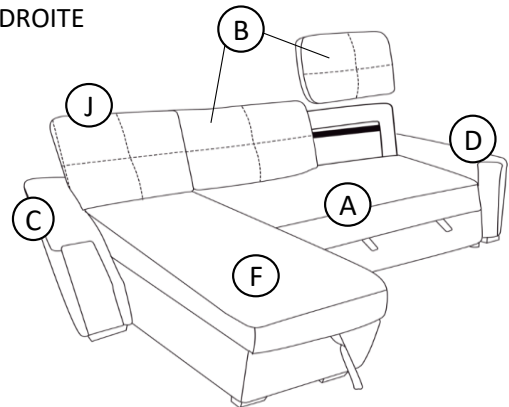

9145PWT-VC Armless Reversible Chaise with Hidden Storage

(STEP 6 / Étape 6)

Slot each backrest first.

(STEP 7 / Étape 7)

Assembly backrest between seat frame.

(STEP 8 / Étape 8)

LEFT / GAUCHE

OR / OU

RIGHT / DROITE

(STEP 9 / Étape 9)

LEFT / GAUCHE

OR / OU

RIGHT / DROITE

(STEP 10 / Étape 10)

LEFT / GAUCHE

Pull up the trundle bed with trundle belt / Sortez le lit gigogne avec laceinture de poignée

OR / OU

RIGHT / DROITE

Pull up the trundle bed with trundle belt / Sortez le lit gigogne avec laceinture de poignée

ASSEMBLY INSTRUCTION
INSTRUCTIONS D'ASSEMBLAGE

ITEM NO : 9145PWT-2A Armless 2-Seater with Pull-Out Bed

9145PWT-A Arms

9145PWT-VC Armless Reversible Chaise with Hidden Storage

(STEP 11 / Étape 11)

LEFT / GAUCHE

RIGHT / DROITE

(STEP 12 / Étape 12)

LEFT / GAUCHE

RIGHT / DROITE