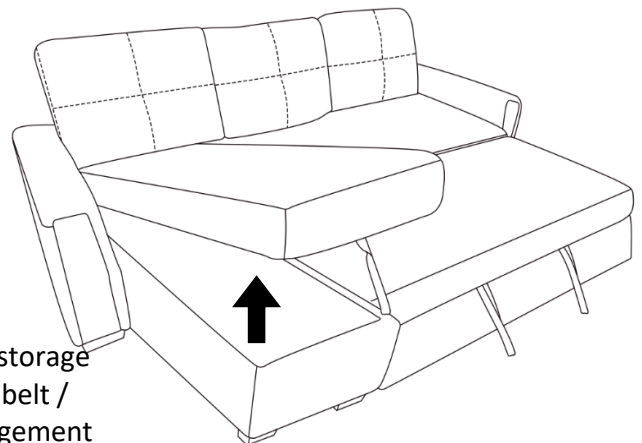

OR / OU

RIGHT / DROITE

Pull up the trundle bed with trundle belt / Sortez le lit gigogne avec laceinture de poignée

ASSEMBLY INSTRUCTION
INSTRUCTIONS D'ASSEMBLAGE

ITEM NO : 9145PWT-2A Armless 2-Seater with Pull-Out Bed

9145PWT-A Arms

9145PWT-VC Armless Reversible Chaise with Hidden Storage

(STEP 11 / Étape 11)

LEFT / GAUCHE

RIGHT / DROITE

(STEP 12 / Étape 12)

LEFT / GAUCHE

RIGHT / DROITE