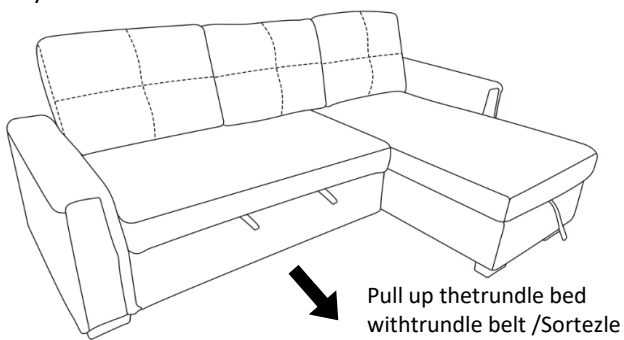

9145PWT-VC Armless Reversible Chaise with Hidden Storage

(STEP 6 / Étape 6)

Slot each backrest first.

(STEP 7 / Étape 7)

Assembly backrest between seat frame.

(STEP 8 / Étape 8)

LEFT / GAUCHE

OR / OU

RIGHT / DROITE

(STEP 9 / Étape 9)

LEFT / GAUCHE

OR / OU

RIGHT / DROITE

(STEP 10 / Étape 10)

LEFT / GAUCHE

Pull up the trundle bed with trundle belt / Sortez le lit gigogne avec laceinture de poignée

OR / OU

RIGHT / DROITE

Pull up the trundle bed with trundle belt / Sortez le lit gigogne avec laceinture de poignée

ASSEMBLY INSTRUCTION
INSTRUCTIONS D'ASSEMBLAGE

ITEM NO : 9145PWT-2A Armless 2-Seater with Pull-Out Bed