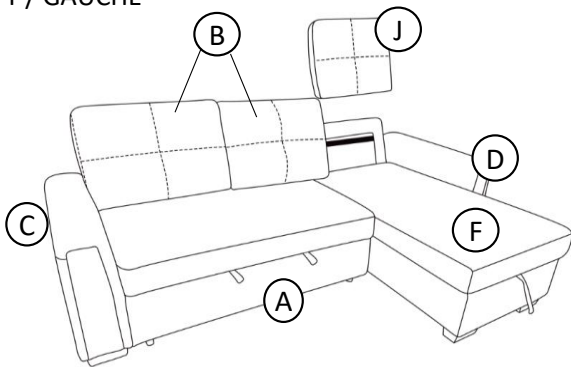

(STEP 2 / Étape 2) 9145PWT-2A

(STEP 3 / Étape 3) 9145PWT-A

(STEP 4 / Étape 4)

(STEP 5 / Étape 5)

ASSEMBLY INSTRUCTION INSTRUCTIONS D'ASSEMBLAGE

ITEM NO : 9145PWT-2A Armless 2-Seater with Pull-Out Bed

9145PWT-A Arms

9145PWT-VC Armless Reversible Chaise with Hidden Storage

(STEP 6 / Étape 6)

Slot each backrest first.

(STEP 7 / Étape 7)

Assembly backrest between seat frame.

(STEP 8 / Étape 8)

LEFT / GAUCHE

OR / OU

RIGHT / DROITE

(STEP 9 / Étape 9)

LEFT / GAUCHE

OR / OU

RIGHT / DROITE

(STEP 10 / Étape 10)

LEFT / GAUCHE

Pull up the trundle bed with trundle belt / Sortez le lit gigogne avec laceinture de poignée