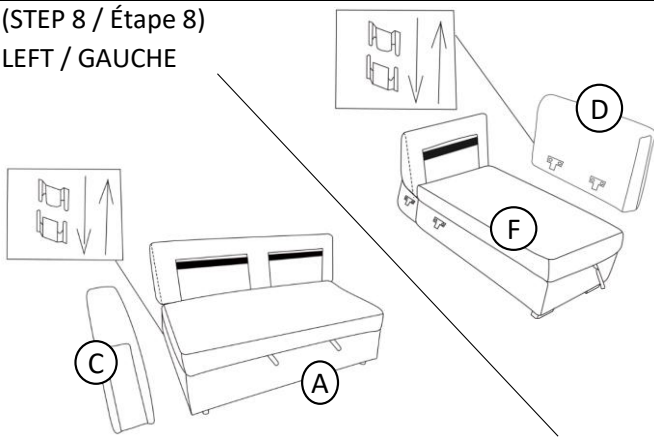

(STEP 2 / Étape 2) 9145PWT-2A

(STEP 3 / Étape 3) 9145PWT-A

(STEP 4 / Étape 4)

(STEP 5 / Étape 5)

ASSEMBLY INSTRUCTION INSTRUCTIONS D'ASSEMBLAGE

ITEM NO : 9145PWT-2A Armless 2-Seater with Pull-Out Bed

9145PWT-A Arms

9145PWT-VC Armless Reversible Chaise with Hidden Storage

(STEP 6 / Étape 6)

Slot each backrest first.

(STEP 7 / Étape 7)

Assembly backrest between seat frame.

(STEP 8 / Étape 8)

LEFT / GAUCHE

OR / OU

RIGHT / DROITE

(STEP 9 / Étape 9)

LEFT / GAUCHE

OR / OU

RIGHT / DROITE

(STEP 10 / Étape 10)

LEFT / GAUCHE

Pull up the trundle bed with trundle belt / Sortez le lit gigogne avec laceinture de poignée