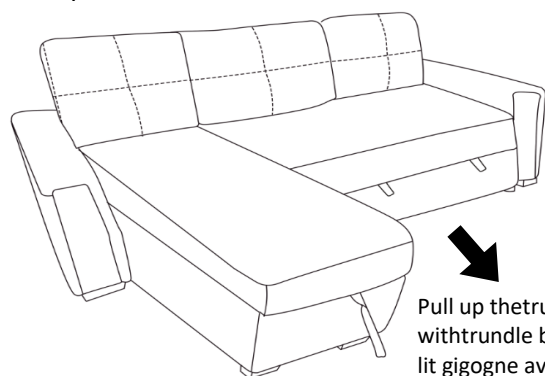

9145PWT-VC Armless Reversible Chaise with Hidden Storage

(STEP 6 / Étape 6)

Slot each backrest first.

(STEP 7 / Étape 7)

Assembly backrest between seat frame.

(STEP 8 / Étape 8)

LEFT / GAUCHE

OR / OU

RIGHT / DROITE

(STEP 9 / Étape 9)

LEFT / GAUCHE

OR / OU

RIGHT / DROITE

(STEP 10 / Étape 10)

LEFT / GAUCHE

Pull up the trundle bed with trundle belt / Sortez le lit gigogne avec laceinture de poignée

OR / OU

RIGHT / DROITE

Pull up the trundle bed with trundle belt / Sortez le lit gigogne avec laceinture de poignée

ASSEMBLY INSTRUCTION
INSTRUCTIONS D'ASSEMBLAGE

ITEM NO : 9145PWT-2A Armless 2-Seater with Pull-Out Bed

9145PWT-A Arms

9145PWT-VC Armless Reversible Chaise with Hidden Storage

(STEP 11 / Étape 11)

LEFT / GAUCHE

RIGHT / DROITE

(STEP 12 / Étape 12)

LEFT / GAUCHE

RIGHT / DROITE