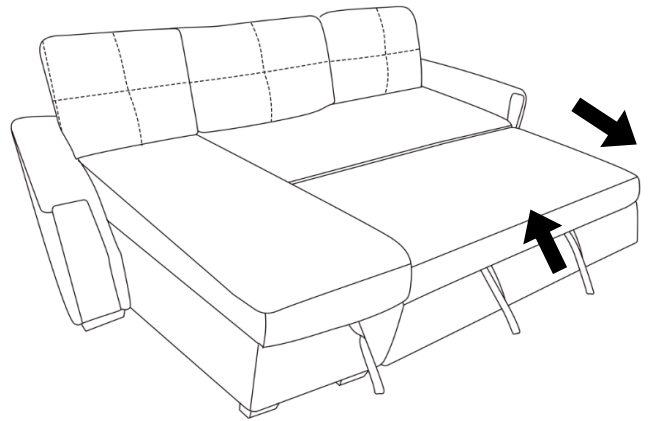

RIGHT / DROITE

(STEP 9 / Étape 9)

LEFT / GAUCHE

OR / OU

RIGHT / DROITE

(STEP 10 / Étape 10)

LEFT / GAUCHE

Pull up the trundle bed with trundle belt / Sortez le lit gigogne avec laceinture de poignée

OR / OU

RIGHT / DROITE

Pull up the trundle bed with trundle belt / Sortez le lit gigogne avec laceinture de poignée

ASSEMBLY INSTRUCTION
INSTRUCTIONS D'ASSEMBLAGE

ITEM NO : 9145PWT-2A Armless 2-Seater with Pull-Out Bed

9145PWT-A Arms

9145PWT-VC Armless Reversible Chaise with Hidden Storage

(STEP 11 / Étape 11)

LEFT / GAUCHE

RIGHT / DROITE

(STEP 12 / Étape 12)

LEFT / GAUCHE

RIGHT / DROITE