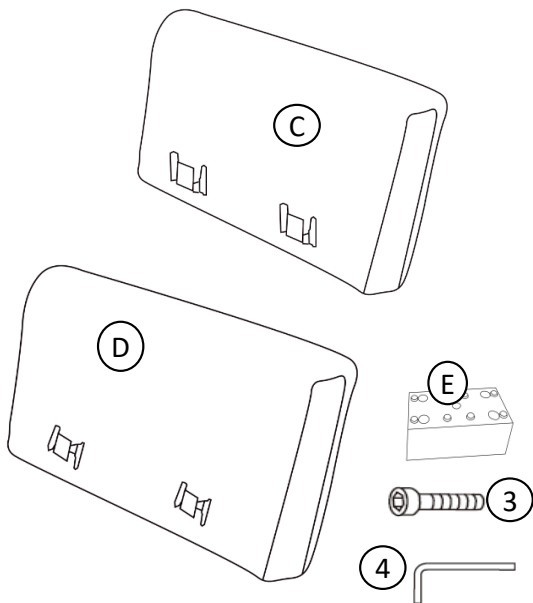

**ABOVE HARDWARE ARE PACKED IN 9145PWT-VC/9145PWT-A FOR ASSEMBLY / LE QUINCAILLERIE EST DANS 9145PWT POUR L'ASSEMBLAGE

J		Back Cushion	1 pc
K		Metal Male Bracket	4 pcs

ASSEMBLY INSTRUCTION INSTRUCTIONS D'ASSEMBLAGE

ITEM NO : 9145PWT-2A Armless 2-Seater with Pull-Out Bed

9145PWT-A Arms

9145PWT-VC Armless Reversible Chaise with Hidden Storage

(STEP 1 / Étape 1) 9145WT-VC

The back frame, back cushion, hardware and legs are located in a compartment underneath the unit.
/ Le cadre du dossier, le coussin du dossier, la quincaillerie et les pieds sont situés dans un compartiment situé sous l'unité.

(STEP 2 / Étape 2) 9145PWT-2A

(STEP 3 / Étape 3) 9145PWT-A

(STEP 4 / Étape 4)

(STEP 5 / Étape 5)

ASSEMBLY INSTRUCTION INSTRUCTIONS D'ASSEMBLAGE

ITEM NO : 9145PWT-2A Armless 2-Seater with Pull-Out Bed

9145PWT-A Arms