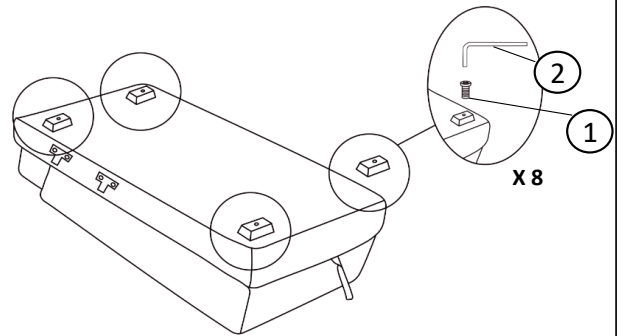

ITEM NO : 9145PWT-2A Armless 2-Seater with Pull-Out Bed

9145PWT-A Arms

9145PWT-VC Armless Reversible Chaise with Hidden Storage

(STEP 1 / Étape 1) 9145WT-VC

The back frame, back cushion, hardware and legs are located in a compartment underneath the unit.
/ Le cadre du dossier, le coussin du dossier, la quincaillerie et les pieds sont situés dans un compartiment situé sous l'unité.

(STEP 2 / Étape 2) 9145PWT-2A

(STEP 3 / Étape 3) 9145PWT-A

(STEP 4 / Étape 4)

(STEP 5 / Étape 5)

ASSEMBLY INSTRUCTION INSTRUCTIONS D'ASSEMBLAGE

ITEM NO : 9145PWT-2A Armless 2-Seater with Pull-Out Bed

9145PWT-A Arms