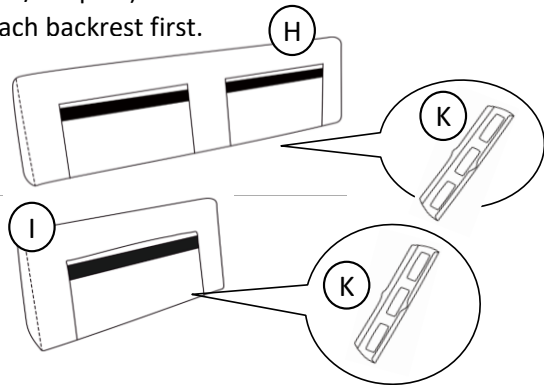

ITEM NO : 9145PWT-2A Armless 2-Seater with Pull-Out Bed

9145PWT-A Arms

9145PWT-VC Armless Reversible Chaise with Hidden Storage

(STEP 1 / Étape 1) 9145WT-VC

The back frame, back cushion, hardware and legs are located in a compartment underneath the unit.
/ Le cadre du dossier, le coussin du dossier, la quincaillerie et les pieds sont situés dans un compartiment situé sous l'unité.

(STEP 2 / Étape 2) 9145PWT-2A

(STEP 3 / Étape 3) 9145PWT-A

(STEP 4 / Étape 4)

(STEP 5 / Étape 5)

ASSEMBLY INSTRUCTION INSTRUCTIONS D'ASSEMBLAGE

ITEM NO : 9145PWT-2A Armless 2-Seater with Pull-Out Bed

9145PWT-A Arms

9145PWT-VC Armless Reversible Chaise with Hidden Storage

(STEP 6 / Étape 6)

Slot each backrest first.

(STEP 7 / Étape 7)

Assembly backrest between seat frame.

(STEP 8 / Étape 8)

LEFT / GAUCHE

OR / OU