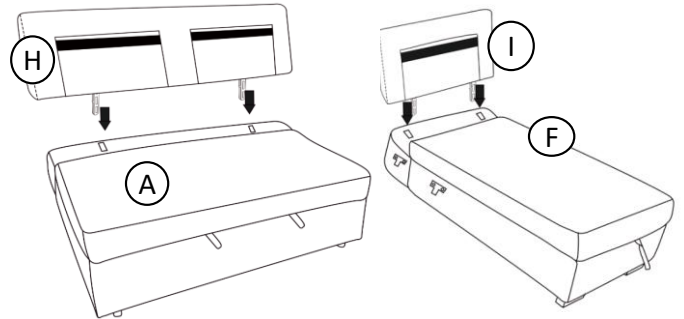

(STEP 2 / Étape 2) 9145PWT-2A

(STEP 3 / Étape 3) 9145PWT-A

(STEP 4 / Étape 4)

(STEP 5 / Étape 5)

ASSEMBLY INSTRUCTION INSTRUCTIONS D'ASSEMBLAGE

ITEM NO : 9145PWT-2A Armless 2-Seater with Pull-Out Bed

9145PWT-A Arms

9145PWT-VC Armless Reversible Chaise with Hidden Storage

(STEP 6 / Étape 6)

Slot each backrest first.

(STEP 7 / Étape 7)

Assembly backrest between seat frame.

(STEP 8 / Étape 8)

LEFT / GAUCHE

OR / OU

RIGHT / DROITE

(STEP 9 / Étape 9)

LEFT / GAUCHE

OR / OU

RIGHT / DROITE

(STEP 10 / Étape 10)

LEFT / GAUCHE

Pull up the trundle bed with trundle belt / Sortez le lit gigogne avec laceinture de poignée