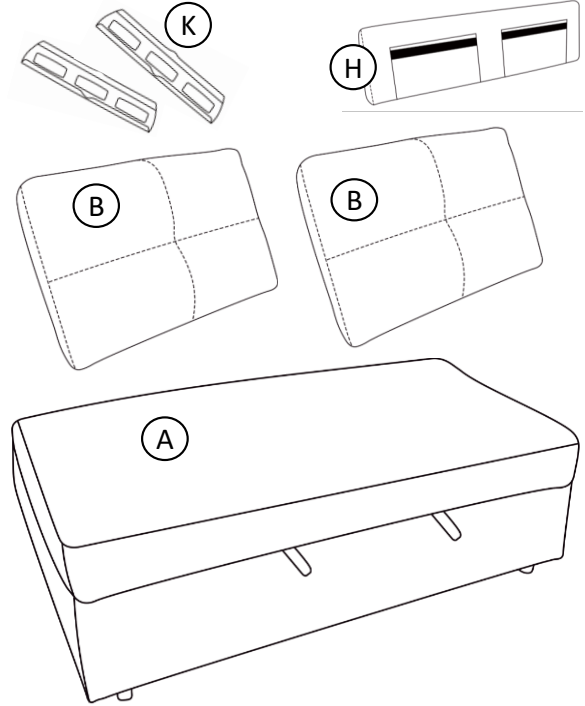

ITEM NO : 9145PWT-2A Armless 2-Seater with Pull-Out Bed

9145PWT-A Arms

9145PWT-VC Armless Reversible Chaise with Hidden Storage

(STEP 1 / Étape 1) 9145WT-VC

The back frame, back cushion, hardware and legs are located in a compartment underneath the unit.
/ Le cadre du dossier, le coussin du dossier, la quincaillerie et les pieds sont situés dans un compartiment situé sous l'unité.

(STEP 2 / Étape 2) 9145PWT-2A

(STEP 3 / Étape 3) 9145PWT-A

(STEP 4 / Étape 4)

(STEP 5 / Étape 5)

ASSEMBLY INSTRUCTION INSTRUCTIONS D'ASSEMBLAGE

ITEM NO : 9145PWT-2A Armless 2-Seater with Pull-Out Bed

9145PWT-A Arms