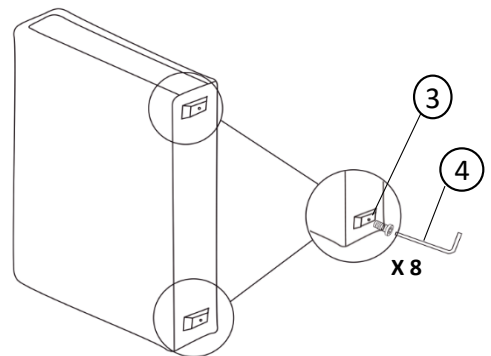

ITEM NO : 9145PWT-2A Armless 2-Seater with Pull-Out Bed

9145PWT-A Arms

9145PWT-VC Armless Reversible Chaise with Hidden Storage

(STEP 1 / Étape 1) 9145WT-VC

The back frame, back cushion, hardware and legs are located in a compartment underneath the unit.
/ Le cadre du dossier, le coussin du dossier, la quincaillerie et les pieds sont situés dans un compartiment situé sous l'unité.

(STEP 2 / Étape 2) 9145PWT-2A

(STEP 3 / Étape 3) 9145PWT-A

(STEP 4 / Étape 4)

(STEP 5 / Étape 5)

ASSEMBLY INSTRUCTION INSTRUCTIONS D'ASSEMBLAGE

ITEM NO : 9145PWT-2A Armless 2-Seater with Pull-Out Bed

9145PWT-A Arms

9145PWT-VC Armless Reversible Chaise with Hidden Storage

(STEP 6 / Étape 6)

Slot each backrest first.

(STEP 7 / Étape 7)

Assembly backrest between seat frame.

(STEP 8 / Étape 8)

LEFT / GAUCHE

OR / OU