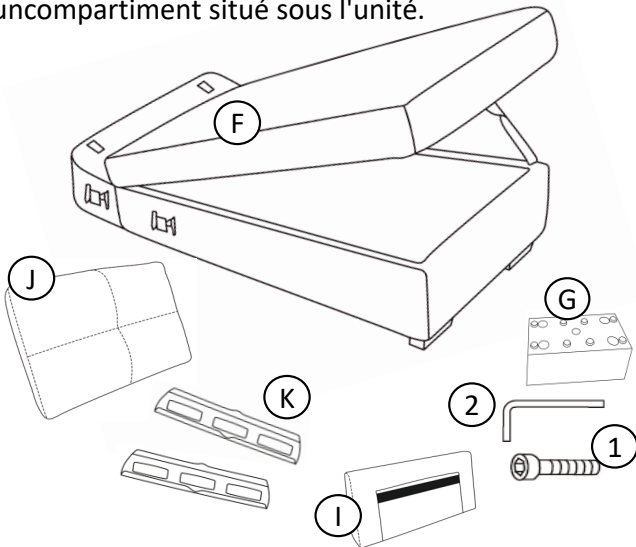

9145PWT-VC HARDWARE LIST / LISTES DE QUINCAILLERIE

No	Description	Sketch/Esquisse	QTY/QTÉ
1	JCBC 50mm (Platics Legs)		8 pcs
2	Allen Key		1 pc

9145PWT-A HARDWARE LIST / LISTES DE QUINCAILLERIE

No	Description	Sketch/Esquisse	QTY/QTÉ
3	JCBC 50mm (Platics Legs)		8 pcs
4	Allen Key		1 pc

**ABOVE HARDWARE ARE PACKED IN 9145PWT-VC/9145PWT-A FOR ASSEMBLY / LE QUINCAILLERIE EST DANS 9145PWT POUR L'ASSEMBLAGE

J		Back Cushion	1 pc
K		Metal Male Bracket	4 pcs

ASSEMBLY INSTRUCTION INSTRUCTIONS D'ASSEMBLAGE

ITEM NO : 9145PWT-2A Armless 2-Seater with Pull-Out Bed

9145PWT-A Arms

9145PWT-VC Armless Reversible Chaise with Hidden Storage

(STEP 1 / Étape 1) 9145WT-VC

The back frame, back cushion, hardware and legs are located in a compartment underneath the unit.
/ Le cadre du dossier, le coussin du dossier, la quincaillerie et les pieds sont situés dans un compartiment situé sous l'unité.