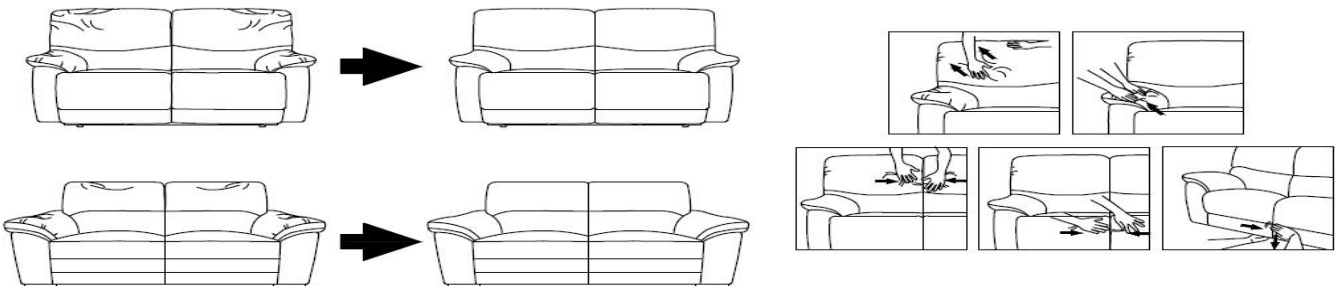

Upholstery Cushion Care / instructions De Soins Pour Meubles Rembourrage

TOP GRAIN LEATHER MATCH PVC CARE INSTRUCTION.
INSTRUCTIONS POUR LES SOINS DU CUIR ET PVC:

- Avoid exposing furniture directly to sunlight or heating and air conditioning outlets.
- Éviter d'exposer les meubles aux rayons directs du soleil ou aux sorties de chaleur et d'air climatisé.
- Exposure to sunlight or heating and air conditioning outlets will fade/damage top grain leather match PVC.
- Éviter d'exposer les meubles aux rayons directs du soleil ou aux sorties de chaleur et d'air climatisé.
- Wipe gently with a damp soft cloth to remove dust, dirt and any buildup.
- Pour enlever la poussière, essuyer avec un chiffon doux.