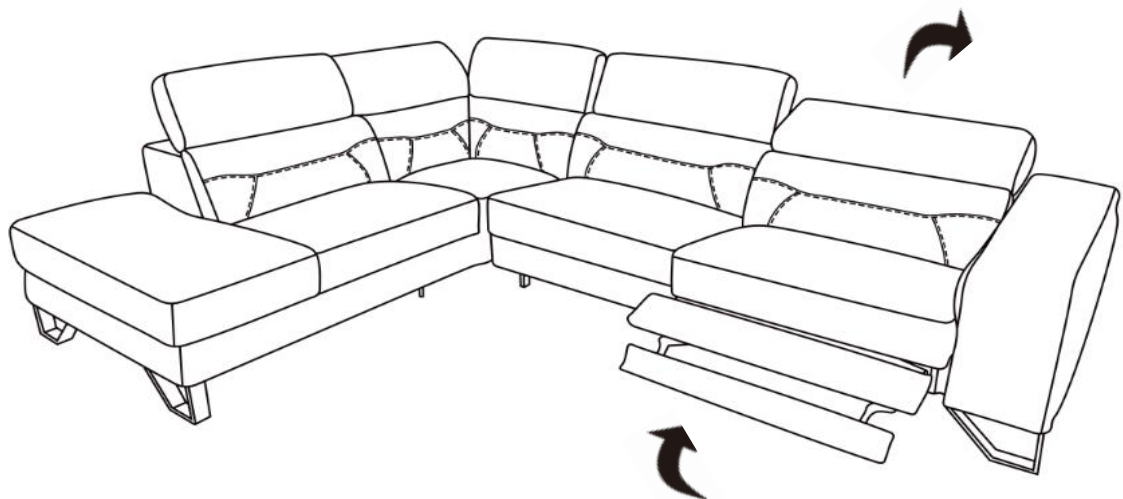

**ASSEMBLY INSTRUCTION
INSTRUCTIONS D'ASSEMBLAGE**

ITEM NO : 8304LGY-2RPW RSF POWER RECLINING LOVE SEAT
8304LGY-LC LSF CHAISE WITH ADJUSTABLE HEADREST

Manual adjust headrest

Power Recliner Functioning