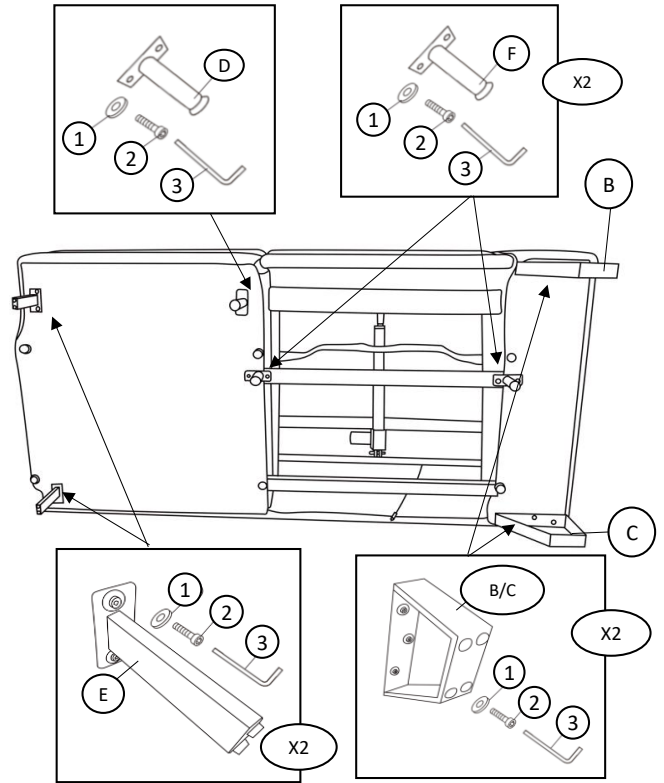

HARDWARE LIST / LISTES DE QUINCAILLERIE			
No	Description	Sketch/Esquisser	QTY/QTÉ
1	JCBC M6x35mm		16 pcs
2	Flat Washer		16 pcs
3	Allen Key		1 pc

**ABOVE HARDWARE ARE PACKED IN 8304LGY-2RPW FOR ASSEMBLY /
Le quincaillerie est dans 8304LGY-LC pour l'assemblage.

HARDWARE LIST / LISTES DE QUINCAILLERIE			
No	Description	Sketch/Esquisser	QTY/QTÉ
1	JCBC M6x35mm		12 pcs
2	Flat Washer		12 pcs
3	Allen Key		1 pc

**ABOVE HARDWARE ARE PACKED IN 8304LGY-LC FOR ASSEMBLY /
Le quincaillerie est dans 8304LGY-2RPWR pour l'assemblage.

ASSEMBLY INSTRUCTION INSTRUCTIONS D'ASSEMBLAGE

ITEM NO : 8304LGY-2RPW RSF POWER RECLINING LOVE SEAT
8304LGY-LC LSF CHAISE WITH ADJUSTABLE HEADREST

RSF 2 Seater / Causeuse Droite

PARTS INSIDE

- 1 X (B)
- 1 X (C)
- 1 X (D)
- 2 X (E)
- 2 X (F)
- 16 X (1)
- 16 X (2)
- 1 X (3)

(STEP 1 / Étape 1)

LSF Chaise / Chaise Longue Gauche

PARTS INSIDE

- 1 X (B)
- 1 X (C)
- 1 X (D)
- 2 X (E)
- 12 X (1)
- 12 X (2)
- 1 X (3)

(STEP 1 / Étape 1)

ASSEMBLY INSTRUCTION
INSTRUCTIONS D'ASSEMBLAGE
ITEM NO : 8304LGY-2RPW RSF POWER RECLINING LOVE SEAT
8304LGY-LC LSF CHAISE WITH ADJUSTABLE HEADREST