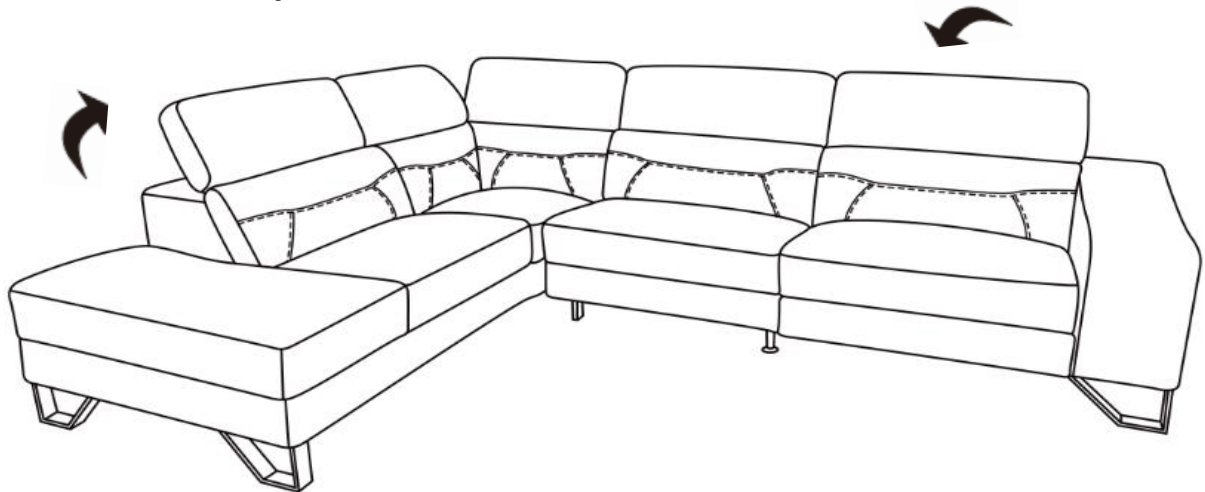

**ASSEMBLY INSTRUCTION
INSTRUCTIONS D'ASSEMBLAGE**

ITEM NO : 8304LGY-2RPW RSF POWER RECLINING LOVE SEAT
8304LGY-LC LSF CHAISE WITH ADJUSTABLE HEADREST

Manual adjust headrest

Power Recliner Functioning