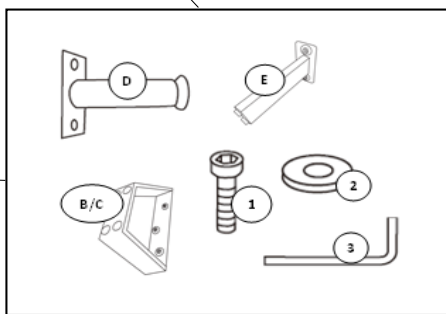

HARDWARE LIST / LISTES DE QUINCAILLERIE			
No	Description	Sketch/Esquisser	QTY/QTÉ
1	JCBC M6x35mm		12 pcs
2	Flat Washer		12 pcs
3	Allen Key		1 pc

**ABOVE HARDWARE ARE PACKED IN 8304LGY-LC FOR ASSEMBLY /
Le quincaillerie est dans 8304LGY-2RPWR pour l'assemblage.

ASSEMBLY INSTRUCTION INSTRUCTIONS D'ASSEMBLAGE

ITEM NO : 8304LGY-2RPW RSF POWER RECLINING LOVE SEAT
8304LGY-LC LSF CHAISE WITH ADJUSTABLE HEADREST

RSF 2 Seater / Causeuse Droite

PARTS INSIDE

- 1 X (B)
- 1 X (C)
- 1 X (D)
- 2 X (E)
- 2 X (F)
- 16 X (1)
- 16 X (2)
- 1 X (3)

(STEP 1 / Étape 1)

LSF Chaise / Chaise Longue Gauche

PARTS INSIDE

- 1 X (B)
- 1 X (C)
- 1 X (D)
- 2 X (E)
- 12 X (1)
- 12 X (2)
- 1 X (3)

(STEP 1 / Étape 1)

ASSEMBLY INSTRUCTION
INSTRUCTIONS D'ASSEMBLAGE
ITEM NO : 8304LGY-2RPW RSF POWER RECLINING LOVE SEAT
8304LGY-LC LSF CHAISE WITH ADJUSTABLE HEADREST

(STEP 2 / Étape 2) Assembly Completed / Assemblage Complété

The button indicates that the power is on / Le bouton indique que l'appareil est sous tension

Plug in the power adapter to a wall outlet / Branchez l'adaptateur secteur sur une prise mural