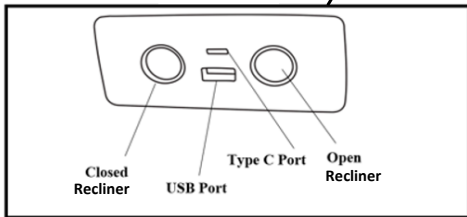

(STEP 1 / Étape 1)

LSF Chaise / Chaise Longue Gauche

PARTS INSIDE

- 1 X (B)
- 1 X (C)
- 1 X (D)
- 2 X (E)
- 12 X (1)
- 12 X (2)
- 1 X (3)

(STEP 1 / Étape 1)

ASSEMBLY INSTRUCTION
INSTRUCTIONS D'ASSEMBLAGE
ITEM NO : 8304LGY-2RPW RSF POWER RECLINING LOVE SEAT
8304LGY-LC LSF CHAISE WITH ADJUSTABLE HEADREST

(STEP 2 / Étape 2) Assembly Completed / Assemblage Complété

The button indicates that the power is on / Le bouton indique que l'appareil est sous tension

Plug in the power adapter to a wall outlet / Branchez l'adaptateur secteur sur une prise mural