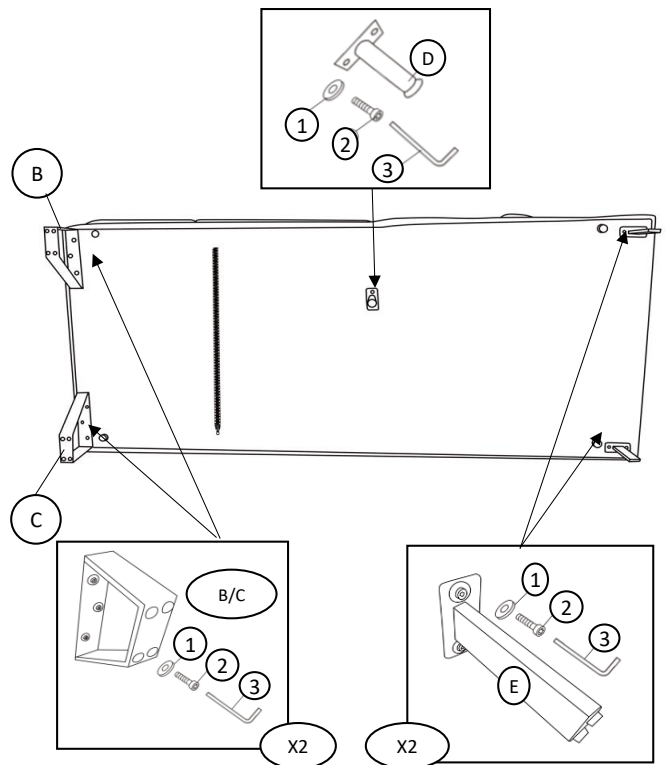

HARDWARE LIST / LISTES DE QUINCAILLERIE			
No	Description	Sketch/Esquisser	QTY/QTÉ
1	JCBC M6x35mm		12 pcs
2	Flat Washer		12 pcs
3	Allen Key		1 pc

**ABOVE HARDWARE ARE PACKED IN 8304LGY-LC FOR ASSEMBLY /
Le quincaillerie est dans 8304LGY-2RPWR pour l'assemblage.

ASSEMBLY INSTRUCTION INSTRUCTIONS D'ASSEMBLAGE

ITEM NO : 8304LGY-2RPW RSF POWER RECLINING LOVE SEAT
8304LGY-LC LSF CHAISE WITH ADJUSTABLE HEADREST

RSF 2 Seater / Causeuse Droite

PARTS INSIDE

- 1 X (B)
- 1 X (C)
- 1 X (D)
- 2 X (E)
- 2 X (F)
- 16 X (1)
- 16 X (2)
- 1 X (3)

(STEP 1 / Étape 1)

LSF Chaise / Chaise Longue Gauche

PARTS INSIDE

- 1 X (B)
- 1 X (C)
- 1 X (D)
- 2 X (E)
- 12 X (1)
- 12 X (2)
- 1 X (3)

(STEP 1 / Étape 1)

ASSEMBLY INSTRUCTION
INSTRUCTIONS D'ASSEMBLAGE
ITEM NO : 8304LGY-2RPW RSF POWER RECLINING LOVE SEAT
8304LGY-LC LSF CHAISE WITH ADJUSTABLE HEADREST

(STEP 2 / Étape 2) Assembly Completed / Assemblage Complété

The button indicates that the power is on / Le bouton indique que l'appareil est sous tension

Plug in the power adapter to a wall outlet / Branchez l'adaptateur secteur sur une prise mural