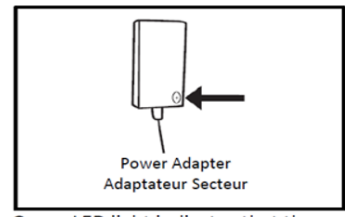

Green LED light indicates that the power is on / Le voyant LED vert indique que l'appareil est sous tension