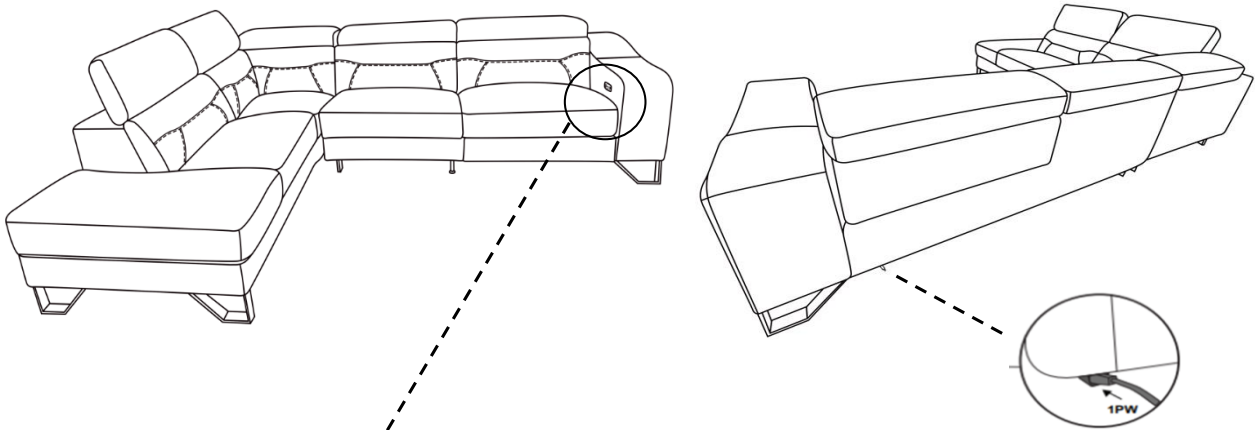

ASSEMBLY INSTRUCTION
INSTRUCTIONS D'ASSEMBLAGE
ITEM NO : 8304LGY-2RPW RSF POWER RECLINING LOVE SEAT
8304LGY-LC LSF CHAISE WITH ADJUSTABLE HEADREST

(STEP 2 / Étape 2) Assembly Completed / Assemblage Complété

The button indicates that the power is on / Le bouton indique que l'appareil est sous tension