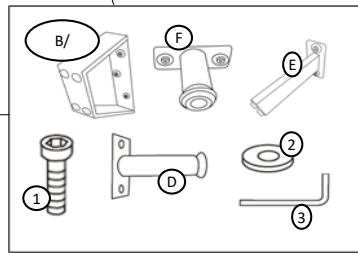

HARDWARE LIST / LISTES DE QUINCAILLERIE			
No	Description	Sketch/Esquisser	QTY/QTÉ
1	JCBC M6x35mm		16 pcs
2	Flat Washer		16 pcs
3	Allen Key		1 pc

**ABOVE HARDWARE ARE PACKED IN 8304LGY-2RPW FOR ASSEMBLY /
Le quincaillerie est dans 8304LGY-LC pour l'assemblage.

HARDWARE LIST / LISTES DE QUINCAILLERIE			
No	Description	Sketch/Esquisser	QTY/QTÉ
1	JCBC M6x35mm		12 pcs
2	Flat Washer		12 pcs
3	Allen Key		1 pc

**ABOVE HARDWARE ARE PACKED IN 8304LGY-LC FOR ASSEMBLY /
Le quincaillerie est dans 8304LGY-2RPWR pour l'assemblage.

ASSEMBLY INSTRUCTION INSTRUCTIONS D'ASSEMBLAGE

ITEM NO : 8304LGY-2RPW RSF POWER RECLINING LOVE SEAT
8304LGY-LC LSF CHAISE WITH ADJUSTABLE HEADREST

RSF 2 Seater / Causeuse Droite

PARTS INSIDE

- 1 X (B)
- 1 X (C)
- 1 X (D)
- 2 X (E)
- 2 X (F)
- 16 X (1)
- 16 X (2)
- 1 X (3)

(STEP 1 / Étape 1)

LSF Chaise / Chaise Longue Gauche

PARTS INSIDE

- 1 X (B)
- 1 X (C)
- 1 X (D)
- 2 X (E)
- 12 X (1)
- 12 X (2)
- 1 X (3)

(STEP 1 / Étape 1)

ASSEMBLY INSTRUCTION
INSTRUCTIONS D'ASSEMBLAGE
ITEM NO : 8304LGY-2RPW RSF POWER RECLINING LOVE SEAT
8304LGY-LC LSF CHAISE WITH ADJUSTABLE HEADREST