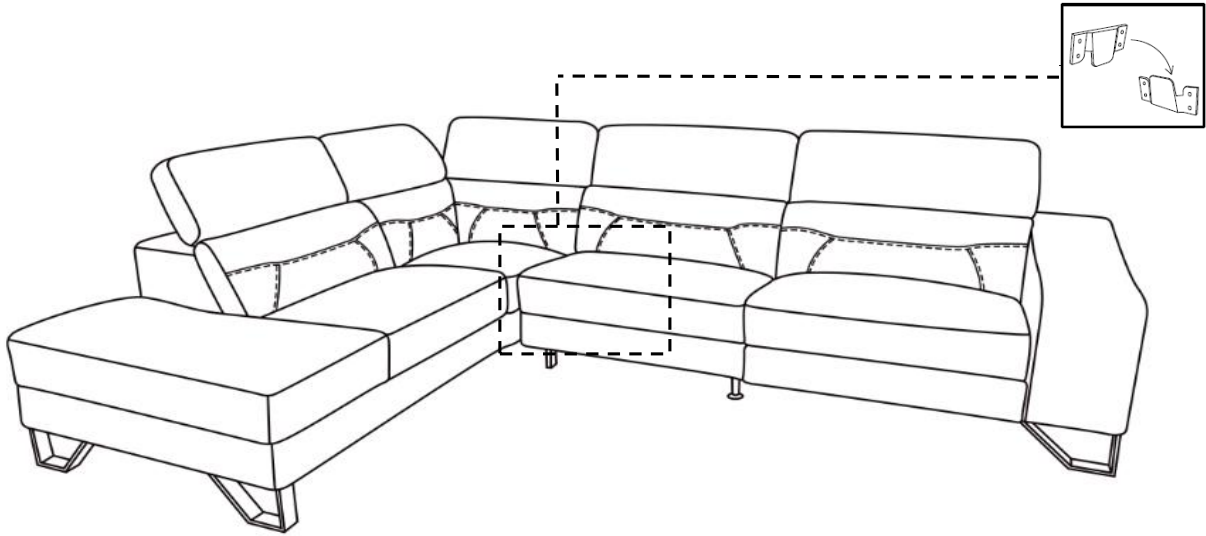

ASSEMBLY INSTRUCTION
INSTRUCTIONS D'ASSEMBLAGE
ITEM NO : 8304LGY-2RPW RSF POWER RECLINING LOVE SEAT
8304LGY-LC LSF CHAISE WITH ADJUSTABLE HEADREST

(STEP 2 / Étape 2) Assembly Completed / Assemblage Complété

The button indicates that the power is on / Le bouton indique que l'appareil est sous tension