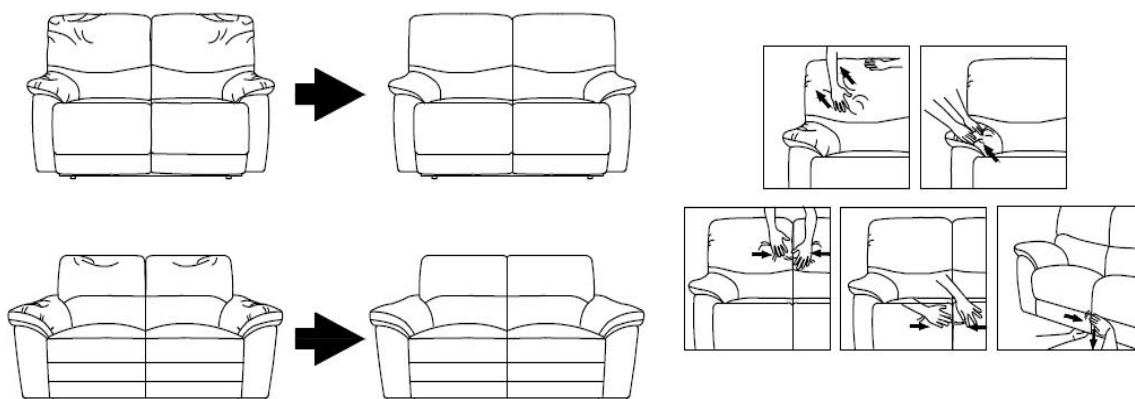

Manual adjust headrest

Power Recliner Functioning

ASSEMBLY INSTRUCTION
INSTRUCTIONS D'ASSEMBLAGE
ITEM NO : 8304LGY-2RPW RSF POWER RECLINING LOVE SEAT
8304LGY-LC LSF CHAISE WITH ADJUSTABLE HEADREST

Upholstery Cushion Care / instructions De Soins Pour Meubles Rembourrage