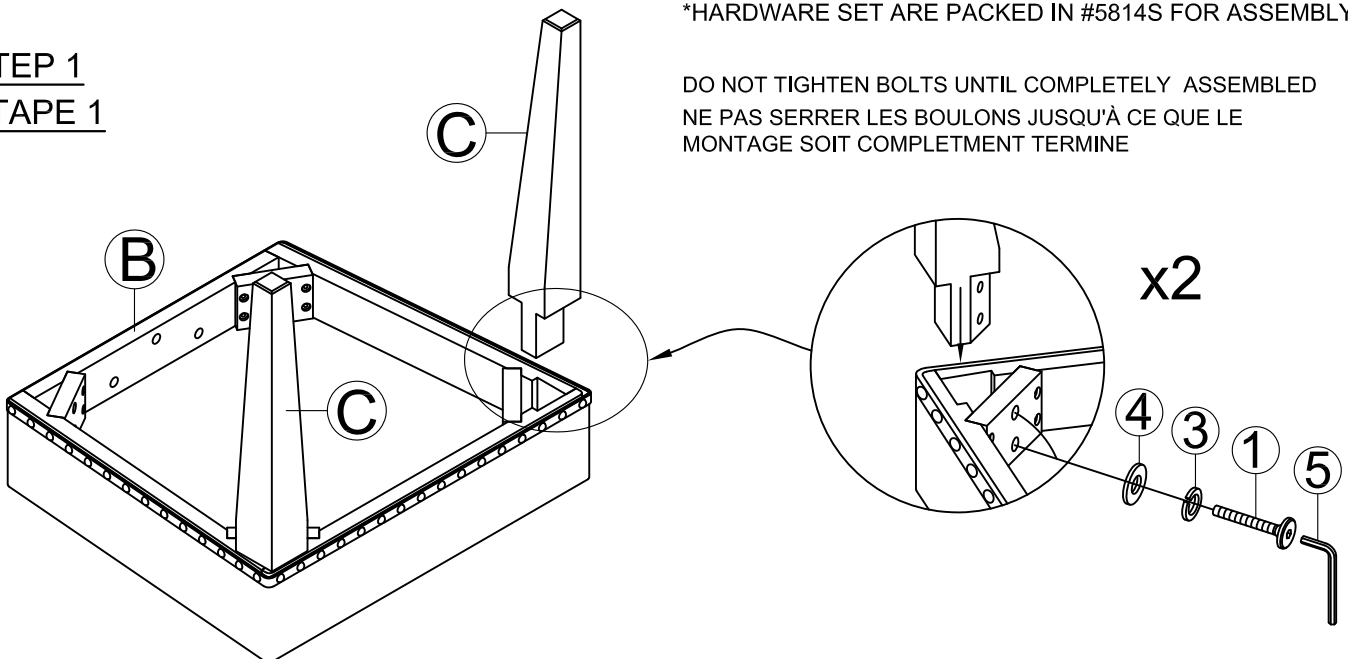

STEP 1
ÉTAPE 1