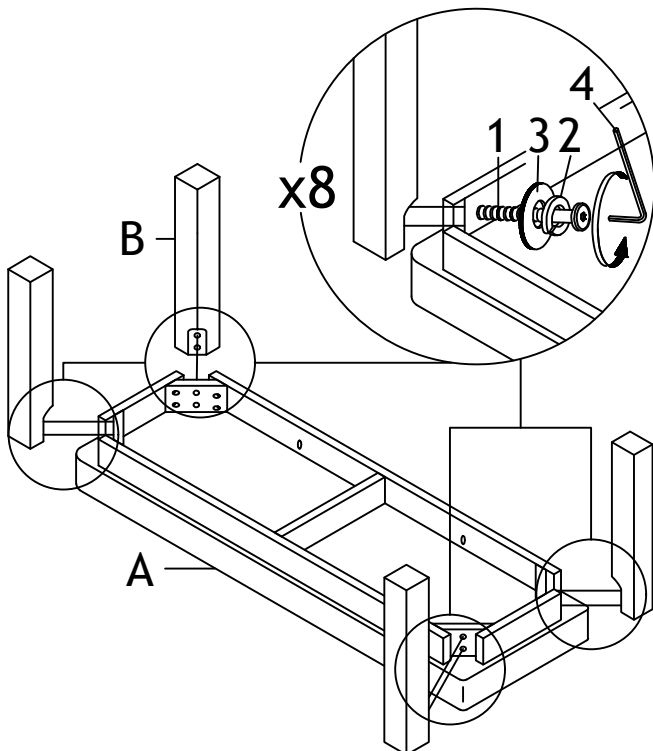

It is recommended to install protective pads under all legs and support to avoid damage or scratches when placing furniture on a wood floor or other hard surface, and to limit indentation and prevent discoloration if placing on carpet.

Merci d'avoir acheté ce produit. Veuillez lire et suivre les instructions ci-dessous. Vérifiez avant le montage que vous avez toutes les pièces et fixations. Les pièces qui semblent manquer se trouvent souvent dans les matériaux d'emballage. Si vous n'avez pas toutes les pièces de la liste, demandez à votre détaillant et nous les enverrons immédiatement.

Il est recommandé de placer des coussins protecteurs sous tous les pieds et toutes les bases des meubles pour éviter d'endommager ou d'égratigner les planchers en bois ou autres surface dures, et pour limiter l'empreinte et empêcher la décoloration quand les meubles reposent sur la moquette.

PART LIST / LISTE DE PIÈCES				HARDWARE LIST / LISTE DE QUINCAILLERIE			
A		Cushion Seat Frame / Siège	1	1		Jcbc Screw / Boulon M6 x 60MM	8
B		Leg / Pied	4	2		Spring Washer / Rondelle d' 1/4" aarêt	8
				3		Flat Washer / Rondelle Plate 1/4"	8
				4		Allen Key With / Clé Allen Ball Shape M4	1

* HARDWARE ARE PACKED IN 5756-13 FOR ASSEMBLY

STEP 1