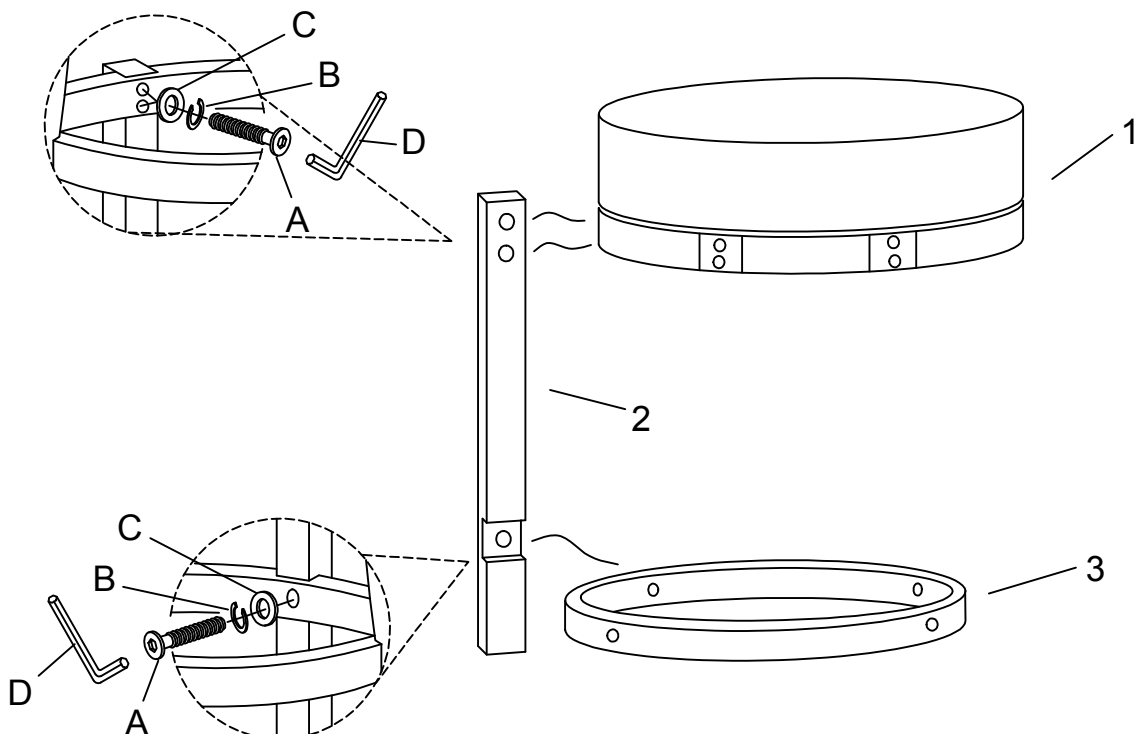

PARTS LIST LISTE DE PIÈCES

NO:	DESCRIPTION	Q'TY/QTÉ
1	Cushion seat / Siège coussiné	1PC
2	Leg / Pied	4PCS
3	Stretcher	1PC

HARDWARE LIST LISTE DE QUINCAILLERIE

NO:	DESCRIPTION	SIZE	Q'TY/QTÉ
A	Bolt / Boulon	Ø1/4" x 35mm	12PCS
B	Spring washer / rondelle d'arrêt	Ø8 x 13mm	12PCS
C	Flat washer / Rondelle plate	Ø8 x 19mm	12PCS
D	Allen key / Clé allen	Ø4 x 59mm	1PC

*HARDWARE SET ARE PACKED IN 5681-18/ -24/ -29 FOR ASSEMBLY

Step 1 / Étape 1

Step 3 / Étape 3

Step 4 / Étape 4

**Assembly Completed /
Assemblage Completé**