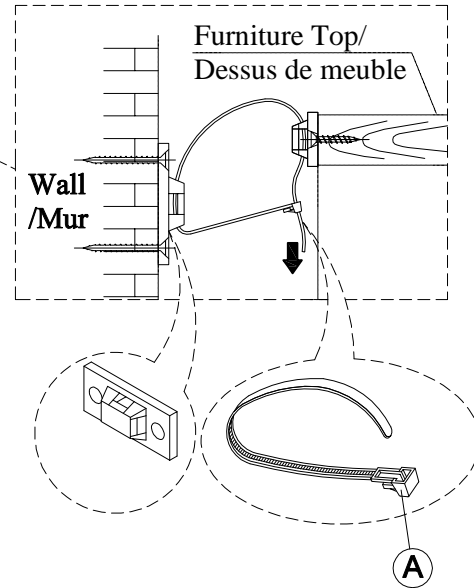

PART LISTS / LISTE DE PIÈCES			
No.	Sketch	Description	Q'ty
1		Night Stand / Table De Nuit	1PC
2		Leg / Pied	4PCS

HARDWARE LISTS / LISTE DE QUINCAILLERIE				
No.	Description	Size	Sketch	Q'ty
A	Tipping restraint / Anti-Basculement			1SET

STEP 1 / ÉTAPE 1

The Legs are inside the bottom drawer /
Les Pieds sont à l'intérieur du tiroir inférieur

STEP 2 / ÉTAPE 2 X4

STEP 3 / ÉTAPE 3

NOTE / REMARQUE:

Anti tipping hardware kit comes with this product. Please refer to the installation instruction in the hardware pack.

Une trousse anti-basculement est fourni avec ce produit. Veuillez vous référer aux instructions d'installation dans inclu dans la trousse de quincaillerie.

**COMPLETED ASSEMBLY /
ASSEMBLEE COMPLETEE**