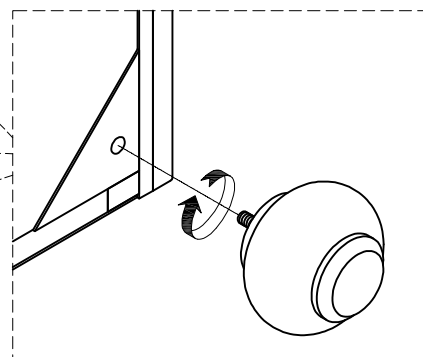

PART LISTS / LISTE DE PIÈCES			
No.	Sketch	Description	Q'ty
1		Night Stand / Table De Nuit	1PC
2		Leg / Pied	4PCS

HARDWARE LISTS / LISTE DE QUINCAILLERIE				
No.	Description	Size	Sketch	Q'ty
A	Tipping restraint / Anti-Basculement			1SET

STEP 1 / ÉTAPE 1

The Legs are inside the bottom drawer /
Les Pieds sont à l'intérieur du tiroir inférieur

STEP 2 / ÉTAPE 2 X4

STEP 3 / ÉTAPE 3

NOTE / REMARQUE:

Anti tipping hardware kit comes with this product. Please refer to the installation instruction in the hardware pack.