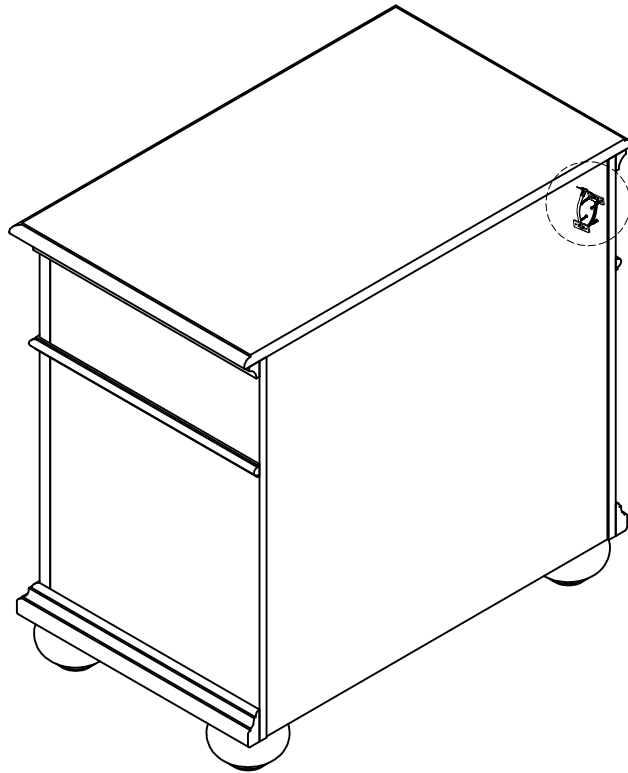

PART LISTS / LISTE DE PIÈCES			
No.	Sketch	Description	Q'ty
1		Night Stand / Table De Nuit	1PC
2		Leg / Pied	4PCS

HARDWARE LISTS / LISTE DE QUINCAILLERIE				
No.	Description	Size	Sketch	Q'ty
A	Tipping restraint / Anti-Basculement			1SET

STEP 1 / ÉTAPE 1

The Legs are inside the bottom drawer /
Les Pieds sont à l'intérieur du tiroir inférieur

STEP 2 / ÉTAPE 2 X4

STEP 3 / ÉTAPE 3

NOTE / REMARQUE:

Anti tipping hardware kit comes with this product. Please refer to the installation instruction in the hardware pack.